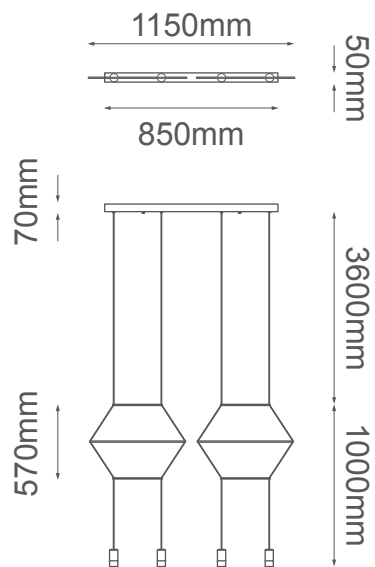

MODELO Q27887-BK - LED 20W

### Descripción:

**Modelo:** Q27887-BK

**Acabado:** Negro

**Material:** Metal + Acrílico

**No. de focos:** 4 LED

**Watts:** 4\*5W

**Temperatura de color:** WW 3000K (Luz Cálida)

**Flujo luminoso:** 1600 lm

**Voltaje:** 90-130V

**Focos incluidos:** Sí

**\*Altura total:** 4.6m

### Opciones Disponibles:

Q27887-BK - Negro