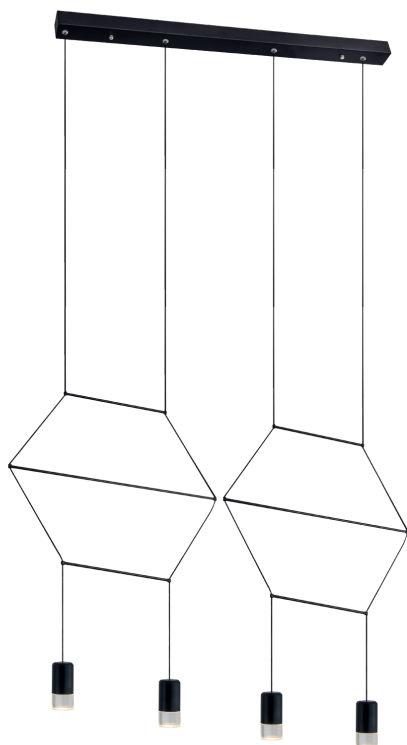

MODELO Q27887-BK - LED 20W

### Descripción:

**Modelo:** Q27887-BK

**Acabado:** Negro

**Material:** Metal + Acrílico

**No. de focos:** 4 LED

**Watts:** 4\*5W

**Temperatura de color:** WW 3000K (Luz Cálida)

**Flujo luminoso:** 1600 lm

**Voltaje:** 90-130V

**Focos incluidos:** Sí

**\*Altura total:** 4.6m

### Opciones Disponibles:

Q27887-BK - Negro