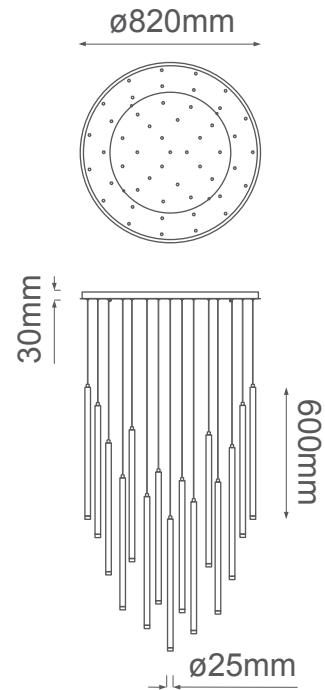

MODELO Q30050-GD - 50 LUCES

### Descripción:

**Modelo:** Q30050-GD

**Acabado:** Oro

**Material:** Aluminio

**No. de focos:** 50\*G9

**Watts:** 50\*4.5W

**Voltaje:** 90-130V

**Focos incluidos:** No

**Altura total:** 3m

**Sólo usar focos de LED**