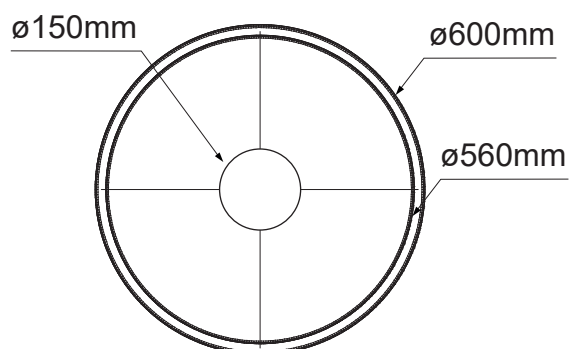

MODELO Q48170-GD - LED 30W

Descripción:

Modelo: Q48170-GD

Acabado: Oro

Material: Aluminio + Acrílico

Watts: 30W

Temperatura de Color: WW 3000K (Luz Cálida)

Flujo Luminoso: 2400 lm

Voltaje: 90-130V

***LEDs integrados**

***Cable de 3m**

Opciones Disponibles:

Q48170-GD - Oro