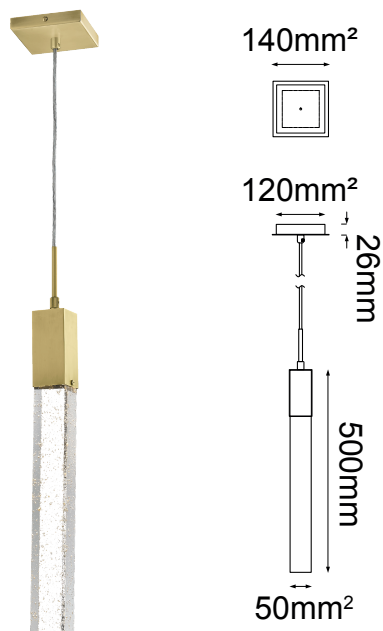

MODELO Q33021-BG - 1 LUZ

### Descripción:

**Modelo:** Q33021-BG

**Acabado:** Oro cepillado y Cristal Claro

**Material:** Aluminio y Cristal

**No. de focos:** 1

**Base:** GU10

**Watts:** 5W

**Voltaje:** 90-130V

**Altura total:** 3m

**Foco incluido:** No

**Sólo usar focos de LED**

**Peso:** 3.5kg