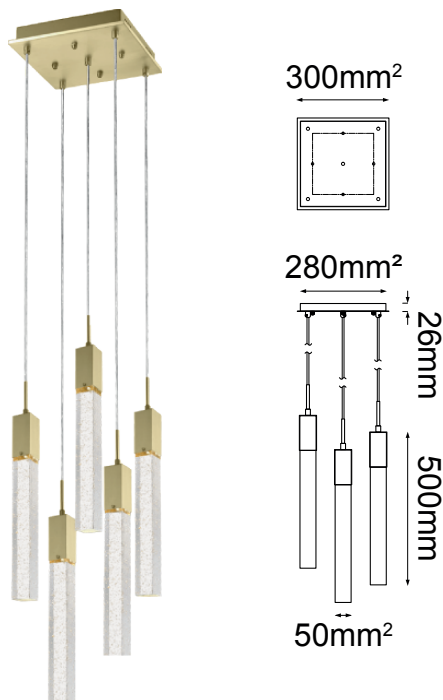

MODELO Q33025-BG - 5 LUCES

Descripción:

Modelo: Q33025-BG

Acabado: Oro Cepillado y Cristal Claro

Material: Aluminio y Cristal

No. de focos: 5

Base: GU10

Watts: 5*5W

Voltaje: 90-130V

Altura total: 3m

Focos incluidos: No

Sólo usar focos de LED

Peso: 19kg

Opciones Disponibles:

Q33025-BG - Oro Cepillado y Cristal Claro

Q33021-CH - Cromo y Cristal Claro