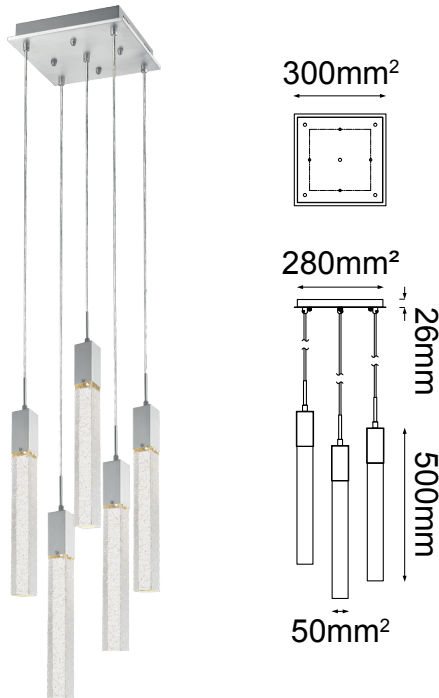

### MODELO Q33025-CH - 5 LUCES

#### Descripción:

**Modelo:** Q33025-BG

**Acabado:** Cromo y Cristal Claro

**Material:** Aluminio y Cristal

**No. de focos:** 5

**Base:** GU10

**Watts:** 5\*5W

**Voltaje:** 90-130V

**Altura total:** 3m

**Focos incluidos:** No

**Sólo usar focos de LED**

**Peso:** 19kg