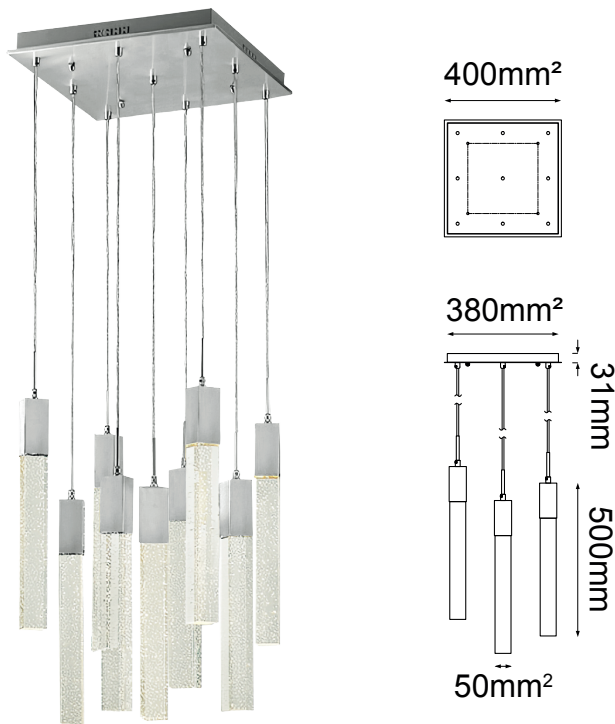

MODELO Q33029-CH - 9 LUCES

Descripción:

Modelo: Q33029-CH

Acabado: Cromo y Cristal Claro

Material: Aluminio y Cristal

No. de focos: 9

Base: GU10

Watts: 9*5W

Voltaje: 90-130V

Altura total: 3m

Focos incluidos: No

Sólo usar focos de LED

Peso: 31kg

Opciones Disponibles:

Q33029-BG - Oro Cepillado y Cristal Claro

Q33029-CH - Cromo y Cristal Claro