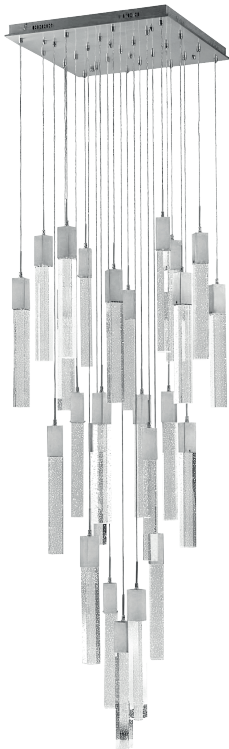

MODELO Q33225-CH - 25 LUCES

Descripción:

Modelo: Q33225-CH

Acabado: Cromo y Cristal Claro

Material: Aluminio y Cristal

No. de focos: 25

Base: GU10

Watts: 25*5W

Voltaje: 90-130V

Altura total: 3m

Focos incluidos: No

Sólo usar focos de LED

Peso: 90kg

Opciones Disponibles:

Q33225-BG - Oro Cepillado y Cristal Claro

Q33225-CH - Cromo y Cristal Claro