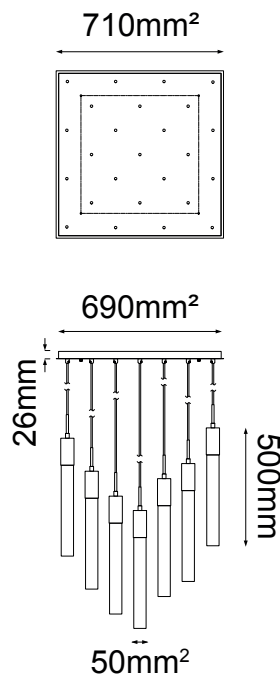

MODELO Q33225-CH - 25 LUCES

Descripción:

Modelo: Q33225-CH

Acabado: Cromo y Cristal Claro

Material: Aluminio y Cristal

No. de focos: 25

Base: GU10

Watts: 25*5W

Voltaje: 90-130V

Altura total: 3m

Focos incluidos: No

Sólo usar focos de LED

Peso: 90kg

Opciones Disponibles:

Q33225-BG - Oro Cepillado y Cristal Claro

Q33225-CH - Cromo y Cristal Claro