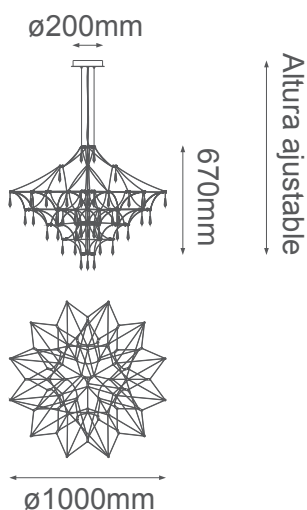

MODELO Q48186-CH - LED 60W

Descripción:

Modelo: Q48186-CH

Acabado: Cromo

Material: Acero Inox. + Acrílico

No. de focos: 72

Watts: 60W

Temperatura de Color: WW 3000K (Luz Cálida)

Flujo Luminoso: 4800lm

Voltaje: 90-130V

LEDs integrados

Cable de 3m

Caja: Peso: 7kg

Medidas: L105 * W105 * H76cm

Opciones Disponibles:

Q48186-GD - Oro

Q48186-CH - Cromo