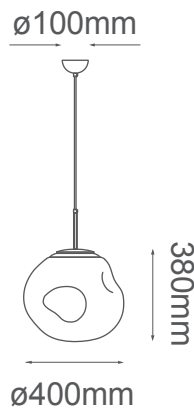

MODELO Q10400-BR - 1 LUZ

Descripción:

Modelo: Q10400-BR

Acabado: Bronce

Material: Metal y Acrílico

No. de focos: 1

Soquet: E26

Watts: Máx. 12W

Voltaje: 90-130V

Foco incluido: No

Altura total: 3m

Caja: Peso: 2.7kg

Medidas: L39 * W39 * H43cm

***Sólo usar foco de LED.**

Opciones Disponibles:

Q10400-BR - Bronce