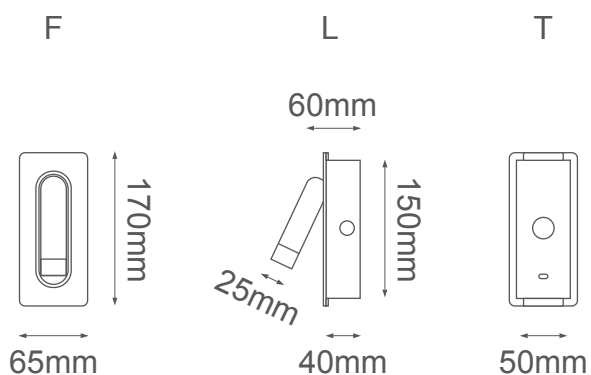

### Descripción:

**Modelo:** Q28125-BK

**Acabado:** Negro

**Material:** Aluminio + PC

**Fuente luminosa:** 1 LED, CREE XPE

**Watts:** 3W

**Temperatura de color:** WW 3000K (Luz Cálida)

**Flujo luminoso:** 270 lm