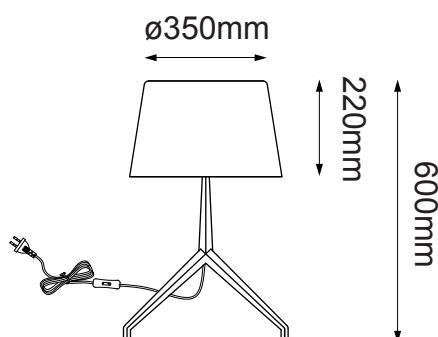

MODELO Q48016-GD/WH - 1 LUZ

### Descripción:

Modelo: **Q48016-GD/WH**

Acabado: Oro y Pantalla Blanca

Material: Metal y Cristal

Base: 3\*E12

Watts: 3\*Máx.40W

Voltaje: 90-130V

Focos incluido: No