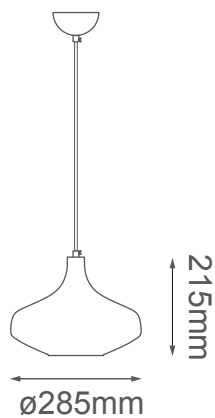

MODELO Q41884-SM - LED 5W

Descripción:

Modelo: Q41884-SM

Acabado: Humo

Material: Cristal

No. de focos: 1 LED integrado.

Watts: 5W

Temperatura de Color: 3000K

Flujo Luminoso: 350 lm

Voltaje: 90-130V

Cable de 3m

Dimeable: No

Opciones Disponibles:

Q41884-CP - Cobre

Q41884-SM - Humo