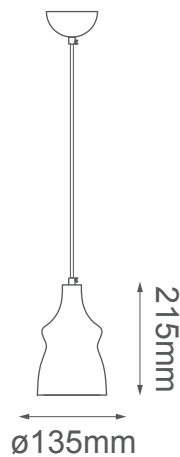

MODELO Q41886-CP - LED 5W

### Descripción:

**Modelo:** Q41886-CP

**Acabado:** Cobre

**Material:** Cristal

**No. de focos:** 1 LED integrado

**Watts:** 5W

**Temperatura de Color:** 3000K

**Flujo Luminoso:** 350 lm

**Voltaje:** 90-130V

**Cable de 3m**

**Dimeable:** No