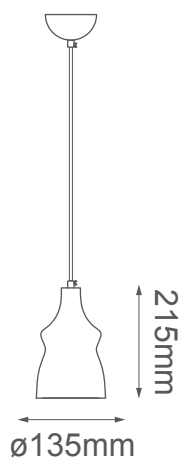

MODELO Q41886-SM - LED 5W

### Descripción:

**Modelo:** Q41886-SM

**Acabado:** Humo

**Material:** Cristal

**No. de focos:** 1 LED integrado

**Watts:** 5W

**Temperatura de Color:** 3000K

**Flujo Luminoso:** 350 lm

**Voltaje:** 90-130V

**Cable de 3m**

**Dimeable:** No