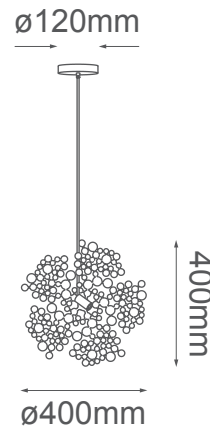

MODELO Q10057-GD - 3 Luces

Descripción:

Modelo: Q10057-GD

Acabado: Oro

Material: Metal

Base: 3*G9

Watts: 3*5W

Voltaje: 90-130V

Altura ajustable

Cable de 3m

Peso:

***Focos no incluidos**

Opciones Disponibles:

Q10057-GD - Oro

Q10057-CH - Cromo