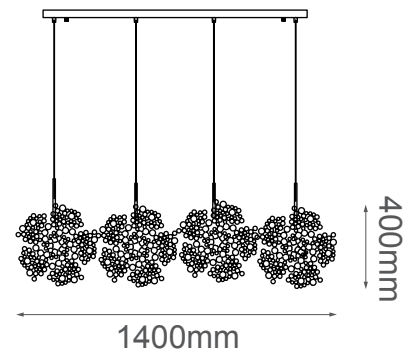

MODELO Q10058-CH - 12 luces

Descripción:

Modelo: Q10058-CH

Acabado: Cromo

Material: Metal

Base: 12*G9

Watts: 12*5W

Voltaje: 90-130V

Altura ajustable

Cable de 3m

Peso:

Focos no incluidos

Opciones Disponibles:

Q10058-GD - Oro

Q10058-CH - Cromo