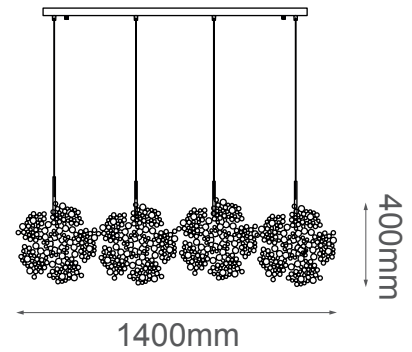

MODELO Q10058-GD - 12 luces

Descripción:

Modelo: Q10058-GD

Acabado: Oro

Material: Metal

Base: 12*G9

Watts: 12*5W

Voltaje: 90-130V

Altura ajustable

Cable de 3m

Peso:

Focos no incluidos

Opciones Disponibles:

Q10058-GD - Oro

Q10058-CH - Cromo