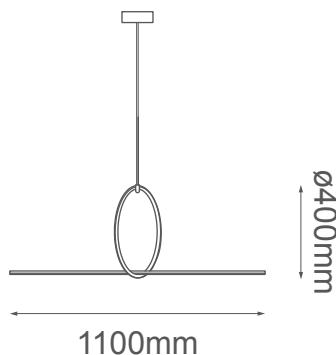

### Descripción:

**Modelo:** Q21663-BK

**Acabado:** Negro

**Material:** Metal + PVC

**Base:** LEDs integrados

**Watts:** 28W

**Temperatura de Color:** WW 3000K (Luz Cálida)

**Flujo luminoso:** 2240 lm

**Voltaje:** 90-130V

**Cable de 3m**

**Peso:** 1.2kg NW

1.6kg GW