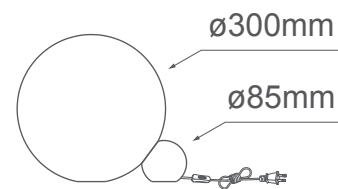

MODELO Q10240-CP - LED 7W

Descripción:

Modelo: Q10240-CP

Acabado: Bronce

Material: Acero y Cristal

Base: G9 LED integrado

Watts: 7W

Temperatura de Color: WW 3000K (Luz Cálida)

Flujo luminoso: 560lm

Voltaje: 90-130V

Peso: 1.8kg

Caja: 2.7kg, L41*35*H35cm

Opciones Disponibles:

Q10240-CP - Bronce