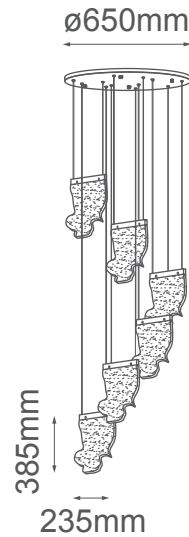

MODELO Q10926-CH - LED 30W

Descripción:

Modelo: Q10926-CH

Acabado: Cromo

Material: Metal + acrílico

Base: LEDs integrados

Watts: 30W

Temperatura de color: WW 3000K (Luz cálida)

Flujo luminoso: 2400lm

Voltaje: 90-130V

Altura ajustable: cable de 3m

Peso: 9.1kg

Caja: 10kg, L72*W72*H40cm

Opciones disponibles:

Q10926-BG - Oro cepillado

Q10926-CH - Cromo