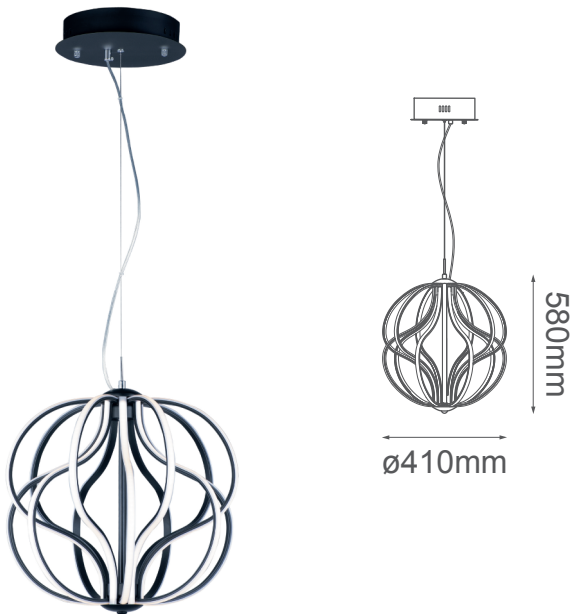

MODELO Q14504-BK - LED 58W

Descripción:

Modelo: Q14504-BK

Acabado: Negro

Material: Metal y acrílico

Base: LEDs integrados

Watts: 58W

Temperatura de color: WW 3000K (luz cálida)

Flujo luminoso: 4640 lm

Voltaje: 90-130V

Altura: cable de 3m

Peso: 4kg

Caja: 5.22kg, L48*W48*H59cm

Opciones Disponibles:

Q14504-CH - Cromo

Q14504-BK - Negro