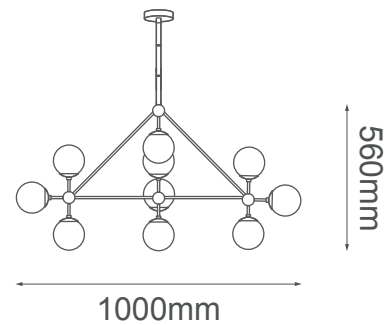

MODELO Q16081-GD/WH - 10 luces

Descripción:

Modelo: Q16081-GD/WH

Acabado: Oro y cristal ámbar

Material: Metal y cristal

Base: 10 socket E26

Watts: 10*máx.40W c/u

Voltaje: 90-130V

Altura ajustable: 3 tubos de extensión, 1(15cm) + 2(35cm)

Peso: 7.8kg

Caja: 9.2kg, L100*W90*H55cm

***Focos no incluidos**

Opciones disponibles:

Q16081-GD/WH - Oro y cristal opalino

Q16081-BK/AM - Negro y cristal ámbar