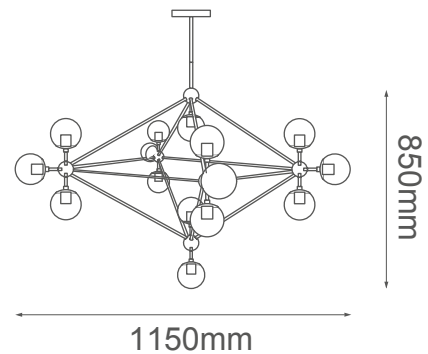

MODELO Q16082-BK/AM - 15 luces

Descripción:

Modelo: Q16082-BK/AM

Acabado: Negro y cristal ámbar

Material: Metal y cristal

Base: 15 socket E26

Watts: 15*máx.40W c/u

Voltaje: 90-130V

Altura ajustable: 3 tubos de extensión, 1(15cm) + 2(35cm)

Peso: 10.5kg

Caja: 12kg, L80*W80*H80cm

***Focos no incluidos**

Opciones disponibles:

Q16082-GD/WH - Oro y cristal opalino

Q16082-BK/AM - Negro y cristal ámbar