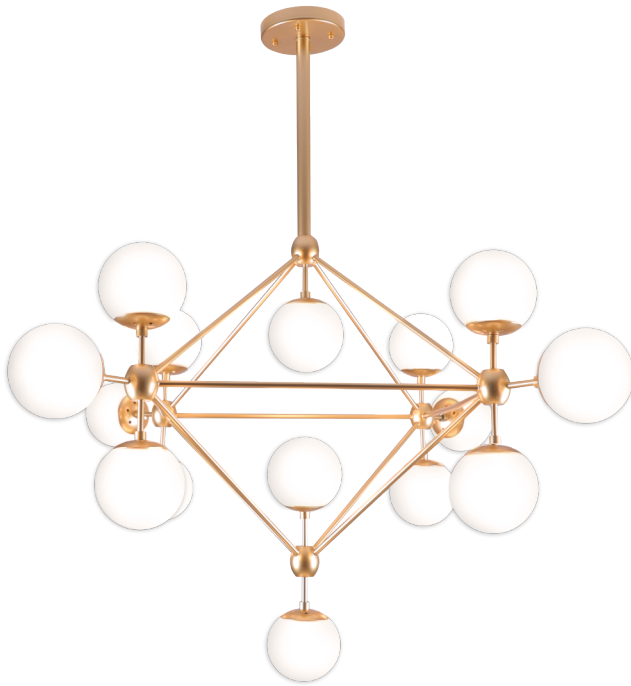

MODELO Q16082-GD/WH - 15 luces

### Descripción:

**Modelo:** Q16082-GD/WH

**Acabado:** Oro y cristal opalino

**Material:** Metal y cristal

**Base:** 15 socket E26

**Watts:** 15\*máx.40W c/u

**Voltaje:** 90-130V

**Altura ajustable:** 3 tubos de extensión, 1(15cm) + 2(35cm)

### Opciones disponibles:

Q16082-GD/WH - Oro y cristal opalino

Q16082-BK/AM - Negro y cristal ámbar