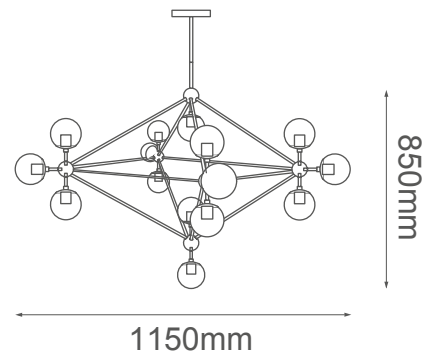

MODELO Q16082-GD/WH - 15 luces

### Descripción:

**Modelo:** Q16082-GD/WH

**Acabado:** Oro y cristal opalino

**Material:** Metal y cristal

**Base:** 15 socket E26

**Watts:** 15\*máx.40W c/u

**Voltaje:** 90-130V

**Altura ajustable:** 3 tubos de extensión, 1(15cm) + 2(35cm)

**Peso:** 10.5kg

**Caja:** 12kg, L80\*W80\*H80cm

**\*Focos no incluidos**