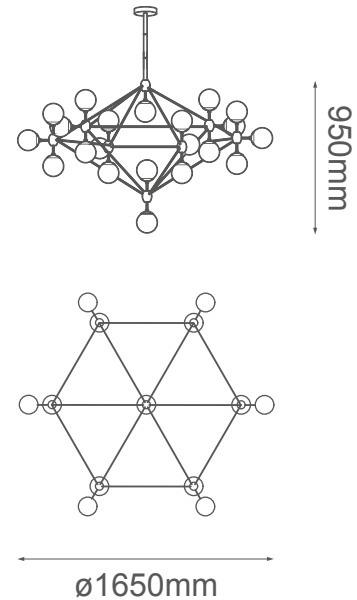

MODELO Q16083-BK/AM - 21 luces

Descripción:

Modelo: Q16083-BK/AM

Acabado: Negro y cristal ámbar

Material: Metal y cristal

Base: 21 socket E26

Watts: 21*máx.40W c/u

Voltaje: 90-130V

Altura ajustable: 3 tubos de extensión, 1(15cm) + 2(35cm)

Peso: 11kg

Caja: 12.2kg, L90*W67*H28cm

***Focos no incluidos**

Opciones disponibles:

Q16083-GD/WH - Oro y cristal opalino

Q16083-BK/AM - Negro y cristal ámbar