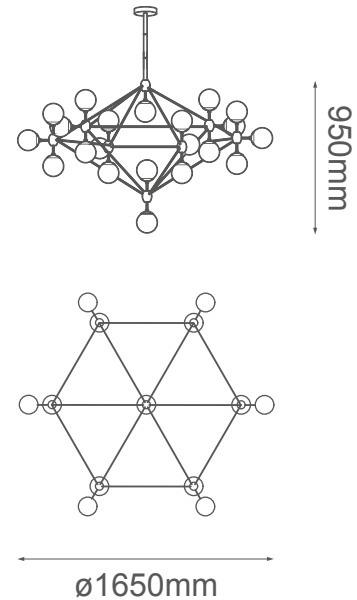

MODELO Q16083-GD/WH - 21 luces

Descripción:

Modelo: Q16083-GD/WH

Acabado: Oro y cristal opalino

Material: Metal y cristal

Base: 21 socket E26

Watts: 21*máx.40W c/u

Voltaje: 90-130V

Altura ajustable: 3 tubos de extensión, 1(15cm) + 2(35cm)

Peso: 11kg

Caja: 12.2kg, L90*W67*H28cm

***Focos no incluidos**

Opciones disponibles:

Q16083-GD/WH - Oro y cristal opalino

Q16083-BK/AM - Negro y cristal ámbar