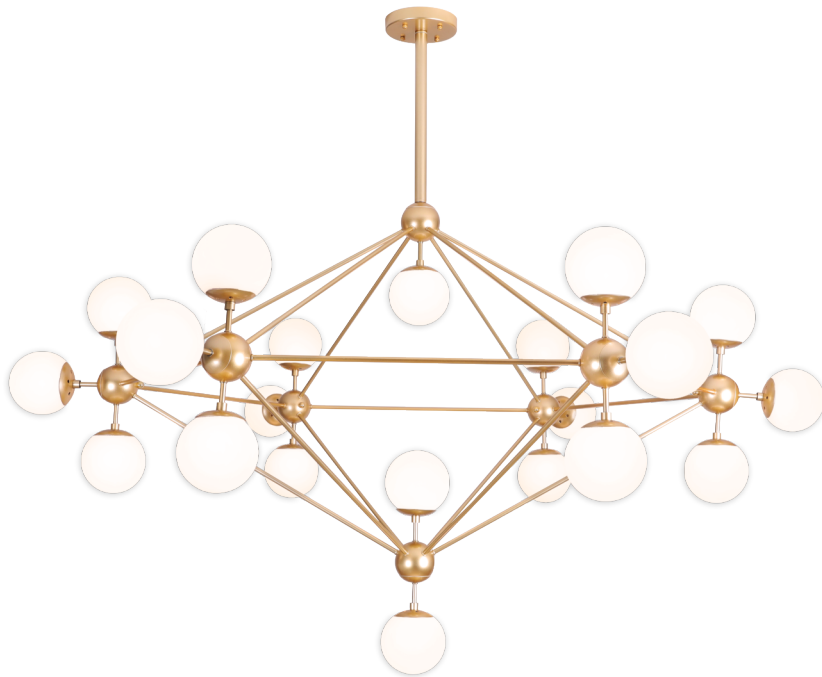

MODELO Q16083-GD/WH - 21 luces

Descripción:

Modelo: Q16083-GD/WH

Acabado: Oro y cristal opalino

Material: Metal y cristal

Base: 21 socket E26

Watts: 21*máx.40W c/u

Voltaje: 90-130V

Altura ajustable: 3 tubos de extensión, 1(15cm) + 2(35cm)

Peso: 11kg

Caja: 12.2kg, L90*W67*H28cm

***Focos no incluidos**

Opciones disponibles:

Q16083-GD/WH - Oro y cristal opalino

Q16083-BK/AM - Negro y cristal ámbar