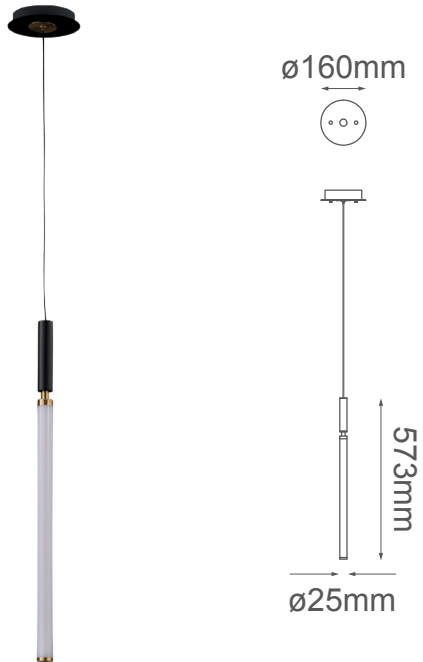

MODELO Q20021-BG - LED 5W

Descripción:

Modelo: Q20021-BG

Acabado: Oro cepillado y negro

Material: Metal + PC

Base: LEDs integrados

Watts: 5W

Temperatura de Color: WW 3000K (Luz Cálida)

Flujo luminoso: 400 lm

Voltaje: 90-130V

Altura ajustable: cable de 3m

Peso:

Caja:

Opciones disponibles:

Q20021-BG - Oro cepillado y negro