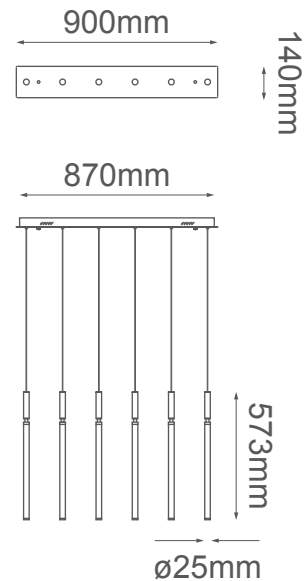

MODELO Q20026-BG - LED 30W

### Descripción:

**Modelo:** Q20026-BG

**Acabado:** Oro cepillado y negro

**Material:** Metal + PC

**Base:** LEDs integrados, 6 luces.

**Watts:** 30W

**Temperatura de color:** WW 3000K (luz cálida)

**Flujo luminoso:** 2400 lm

**Voltaje:** 90-130V

**Altura ajustable:** cable de 2m

**Peso:** 3kg

**Caja:** 4kg, L97\*W32\*H17.5cm