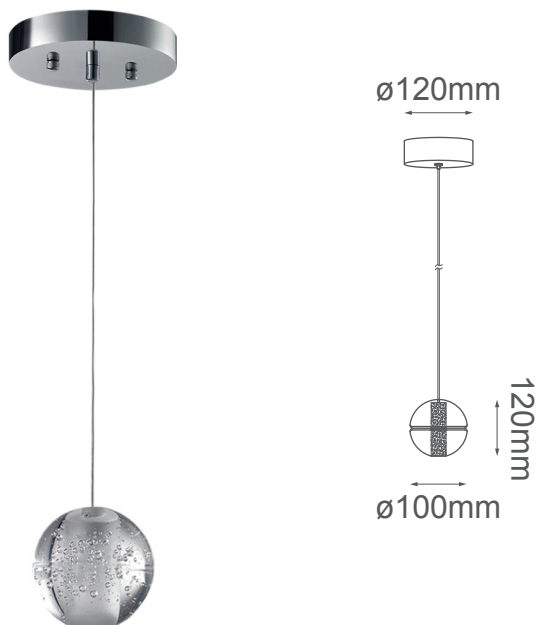

MODELO Q28151-CH - 1 Luz

Descripción:

Modelo: Q28151-CH

Acabado: Cromo

Material: Metal y cristal

Base: G4

Watts: 4W

Voltaje: 127V

Altura ajustable: cable de 3m

Peso: 1.5kg

Caja: 1.7kg, L19*W19*H18cm

***Foco no incluido.** Requiere transformador de voltaje o foco G4 a 127V.

Opciones Disponibles:

Q28151-CH - Cromo