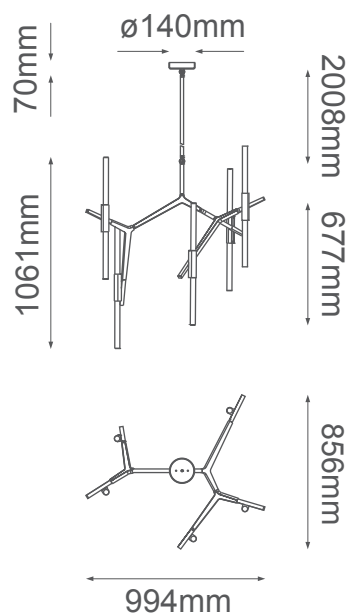

MODELO Q39746-BK - 10 luces LED 40W

Descripción:

Modelo: Q39746-BK

Acabado: Negro

Material: Metal y cristal

Base: 10*G9 LED integrados

Wattaje: 10*4W

Temperatura de color: WW 3000K (luz cálida)

Flujo luminoso: 3200 lm

Voltaje: 90-130V

Altura ajustable: 3m de cable. 6 tubos de extensión, 2 (45cm) + 1 (39cm) + 1 (35cm) + 1 (29cm) + 1 (15cm). Tubos adicionales se venden por separado.

Peso: herraje 6kg + cristales 1.9kg

Caja: 10kg, L137*W91*H15.5cm + 2.4kg, L36*W36*H17cm

Opciones disponibles:

Q39746-GD - Oro

Q39746-BK - Negro