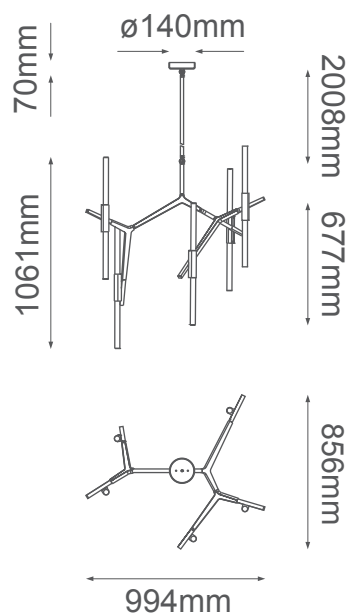

MODELO Q39746-GD - 10 luces LED 40W

Descripción:

Modelo: Q39746-GD

Acabado: Oro

Material: Metal y cristal

Base: 10*G9 LED integrados

Wattaje: 10*4W

Temperatura de color: WW 3000K (luz cálida)

Flujo luminoso: 3200 lm

Voltaje: 90-130V

Altura ajustable: 3m de cable. 6 tubos de extensión, 2 (45cm) + 1 (39cm) + 1 (35cm) + 1 (29cm) + 1 (15cm). Tubos adicionales se venden por separado.

Peso: herraje 6kg + cristales 1.9kg

Caja: 10kg, L137*W91*H15.5cm + 2.4kg, L36*W36*H17cm

Opciones disponibles:

Q39746-GD - Oro

Q39746-BK - Negro