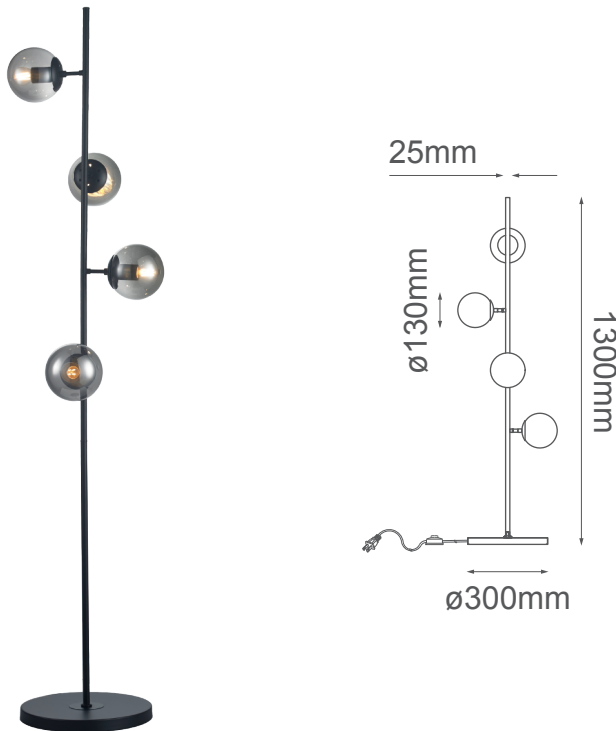

MODELO Q81495-BK - 4 luces

Descripción:

Modelo: Q81495-BK

Acabado: Negro y cristal humo

Material: Metal y cristal

Base: 4*E27

Watts: 4*Máx.40Wc/u

Voltaje: 90-130V

Altura ajustable: cable de 3m

Peso:

Caja: L*W*Hcm

***Focos no incluidos**

Opciones disponibles:

Q81495-BRZ - Bronce y cristal ámbar

Q81495-BK - Negro y cristal humo