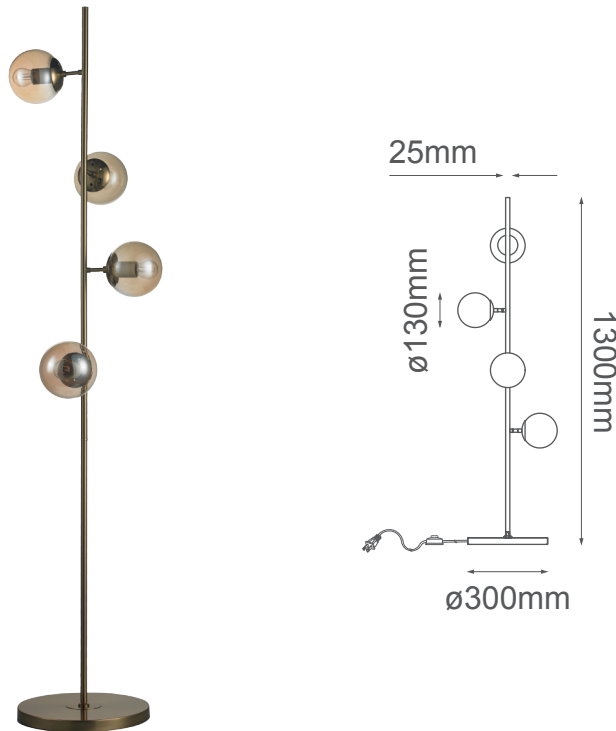

MODELO Q81495-BRZ - 4 luces

### Descripción:

**Modelo:** Q81495-BRZ

**Acabado:** Bronce y cristal ámbar

**Material:** Metal y cristal

**Base:** 4\*E27

**Watts:** 4\*Máx.40Wc/u

**Voltaje:** 90-130V

**Altura ajustable:** cable de 3m

**Peso:**

**Caja:** L\*W\*Hcm

**\*Focos no incluidos**

### Opciones disponibles:

Q81495-BRZ - Bronce y cristal ámbar

Q81495-BK - Negro y cristal humo