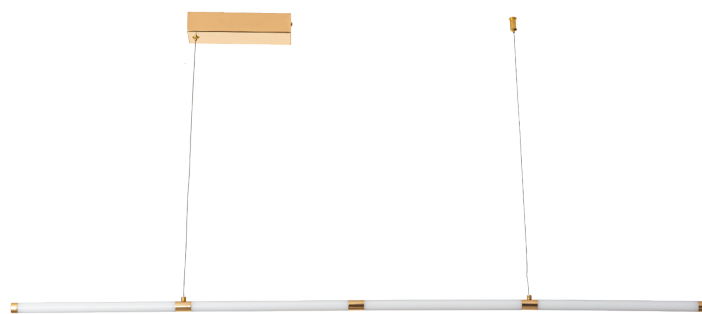

MODELO Q90228-GD - LED 28W

### Descripción:

**Modelo:** Q90228-GD

**Acabado:** Oro

**Material:** Acrílico

**Base:** LEDs integrados

**Watts:** 28W

**Temperatura de color:** WW 3000K (luz cálida)

**Flujo luminoso:** 2240 lm

**Voltaje:** 90-130V

**Altura ajustable:** cable de 3m

**Peso:** 1kg

**Caja:** 1.8kg

### Opciones Disponibles:

**Q90228-GD - Oro**

**Q90228-BK - Negro**