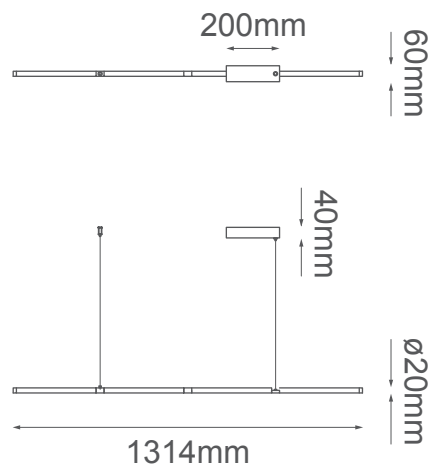

MODELO Q90228-GD - LED 28W

### Descripción:

**Modelo:** Q90228-GD

**Acabado:** Oro

**Material:** Acrílico

**Base:** LEDs integrados

**Watts:** 28W

**Temperatura de color:** WW 3000K (luz cálida)

**Flujo luminoso:** 2240 lm

**Voltaje:** 90-130V

**Altura ajustable:** cable de 3m

**Peso:** 1kg

**Caja:** 1.8kg