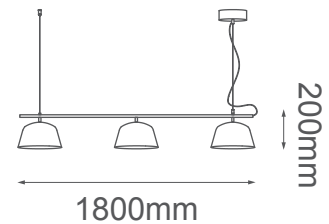

### Descripción:

**Modelo:** Q93083-BK

**Acabado:** Negro

**Material:** Metal

**Base:** 3\*E26

**Watts:** 3\*Máx.60W c/u

**Voltaje:** 90-130V

**Altura ajustable:** cable de 3m

**Peso:** 3.5kg

**Caja:** 4.5kg, L158\*W38\*H38cm

**\*Focos no incluidos**