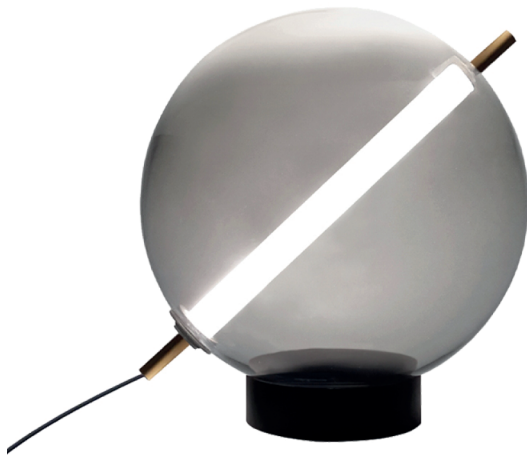

MODELO Q94903-BK - LED 7W

### Descripción:

**Modelo:** Q94903-BK

**Acabado:** Negro y cristal humo

**Material:** Acero y cristal

**Base:** LED integrado

**Watts:** 7W

**Temperatura de color:** WW 3000K (luz cálida)

**Flujo luminoso:** 560lm

**Voltaje:** 90-130V

**Peso:** 3.4kg

**Caja:** 4.4kg, L38\*W38\*H28cm

### Opciones disponibles:

**Q94903-BK - Negro y cristal humo**