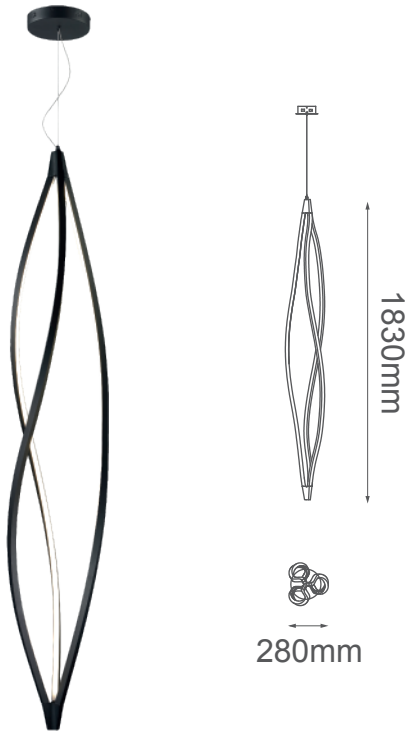

MODELO Q98252-WH - LED 48W

Descripción:

Modelo: Q98252-BK

Acabado: Negro

Material: Metal + Acrílico

Base: LEDs integrados

Watts: 48W

Temperatura de Color: WW 3000K (Luz Cálida)

Flujo luminoso: 3840lm

Voltaje: 90-130V

Altura: cable de 3m

Peso: 4.9kg

Caja: 7.9kg, L191xW37xH37cm

Opciones Disponibles:

Q98252-WH - Blanco

Q98252-BK - Negro