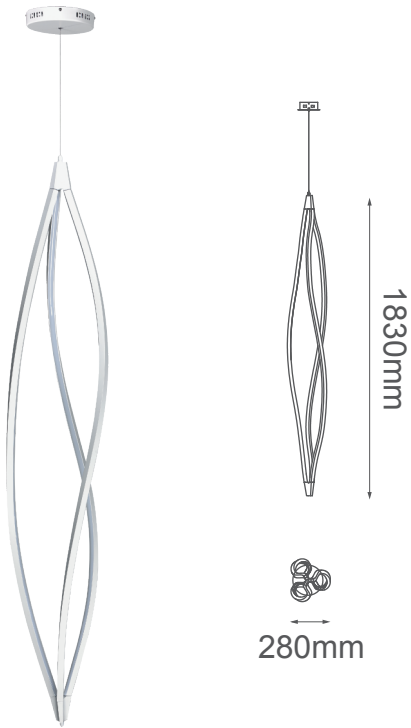

MODELO Q98252-WH - LED 48W

Descripción:

Modelo: Q98252-WH

Acabado: Blanco

Material: Metal + Acrílico

Base: LEDs integrados

Watts: 48W

Temperatura de Color: WW 3000K (Luz Cálida)

Flujo luminoso: 3840lm

Voltaje: 90-130V

Altura: cable de 3m

Peso: 4.9kg

Caja: 7.9kg, L191xW37xH37cm

Opciones Disponibles:

Q98252-WH - Blanco

Q98252-BK - Negro