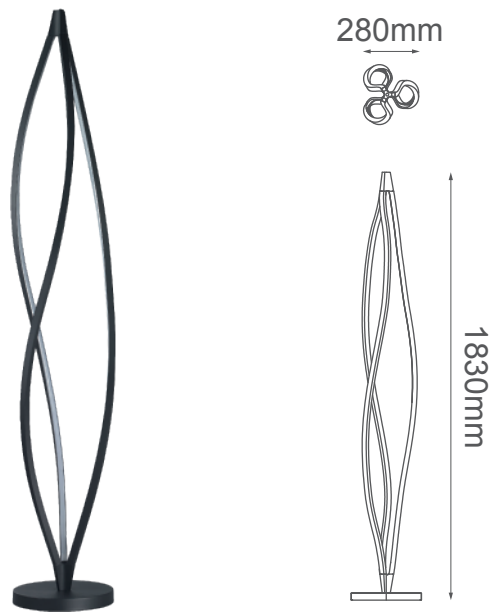

MODELO Q98253-BK - LED 76W

Descripción:

Modelo: Q98253-BK

Acabado: Negro

Material: Metal y acrílico

Base: LEDs integrados

Watts: 76W

Temperatura de color: WW 3000K (luz cálida)

Flujo luminoso: 6080lm

Voltaje: 90-130V

Peso: 9kg

Caja: 12kg, L191*W37*H37cm

Opciones disponibles:

Q98253-WH - Blanco

Q98253-BK - Negro