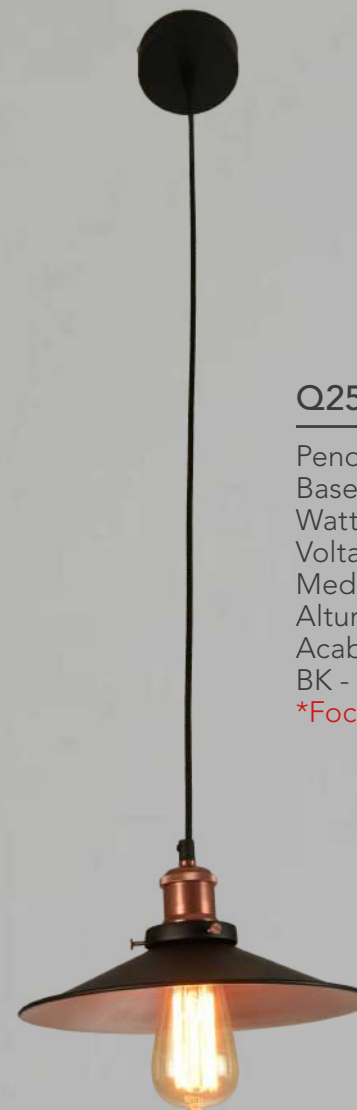

Q25022-BK

Pendant 1 Luz
Base: E26
Wattage: Máx.60W
Voltaje: 90-130V
Medidas: ø220*H135mm
Altura: 3m de cable
Acabados:
BK - Negro y Cobre
*Foco no incluido