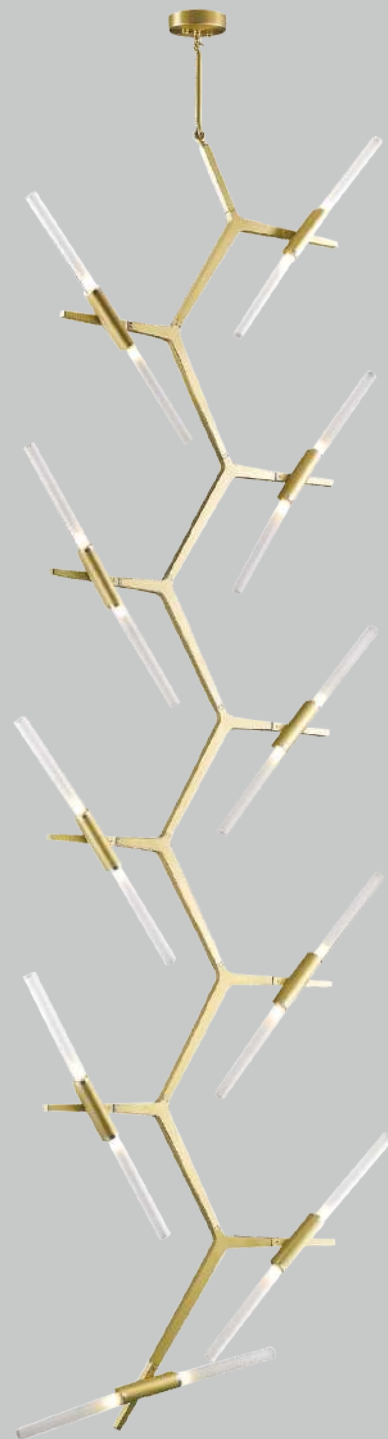

Q39749-GD
Q39749-BK

Pendant LED 20 Luces
Base: G9
Wattage: 20*4W
Temp. de color: 3000K
Flujo luminoso: 3200 lm
Voltaje: 90-130V
Medidas: W635*H3050mm
*10 Tubos de extensión,
2 (15cm) + 3 (25cm) +
3 (35cm) + 2 (45cm).
Acabados:
GD - Oro
BK - Negro