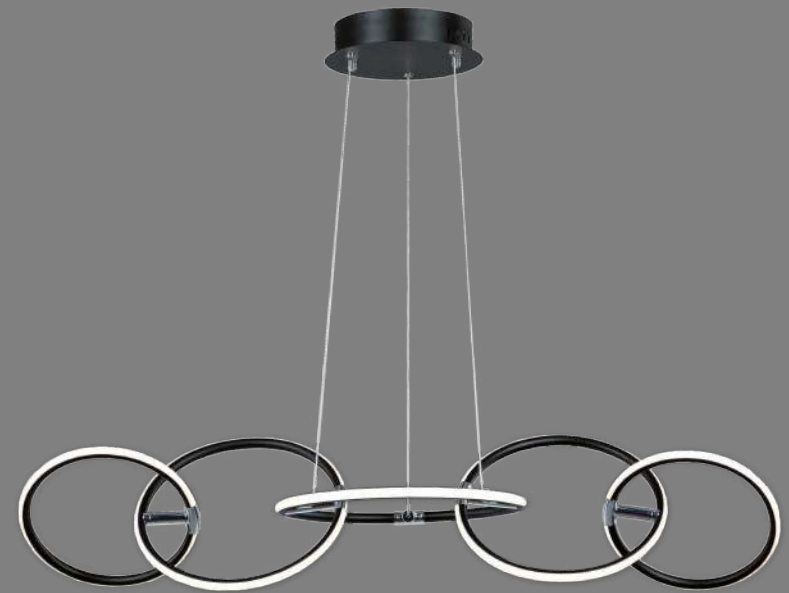

Loop

Q16015-BK

Pendant LED 5 Luces
Wattage: 60W
Temp. de color: 3000K
Flujo luminoso: 4800lm
Voltaje: 90-130V
Medidas: L1094*H340mm
Altura: 3m de cable
Acabado: BK - Negro