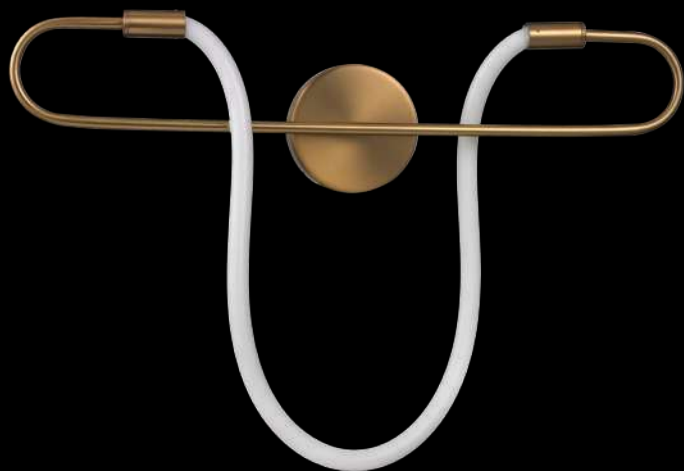

Q96003-BK

Pendant LED
Wattage: 12W
Temp. de color: 3000K
Flujo luminoso: 960lm
Voltaje: 90-130V
Medidas: ø220*H2000mm
Acabados:
BK - Negro y cristal humo

216 Palermo

Palermo 217

Pavlova

Q92822-GD

Pendant LED
Wattage: 35W
Temp. de color: 4000K
Flujo luminoso: 2800 lm
Voltaje: 90-130V
Medidas: L1200mm
Altura: 3m de cable
Acabado: GD - Oro