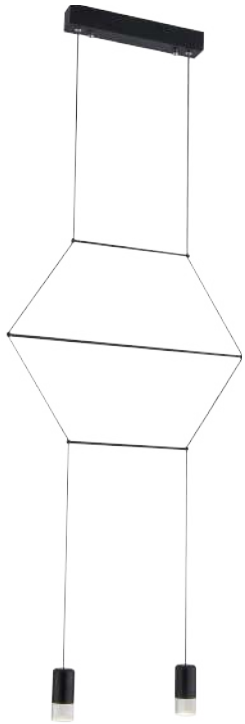

Sketch

Q27882-BK

Pendant LED 2 Luces
Wattage: 2*5W
Temp. de color: 3000K
Flujo luminoso: 800 lm
Voltaje: 90-130V
Medidas: L508*W40mm
Altura total: 4.65m
Acabado: BK - Negro