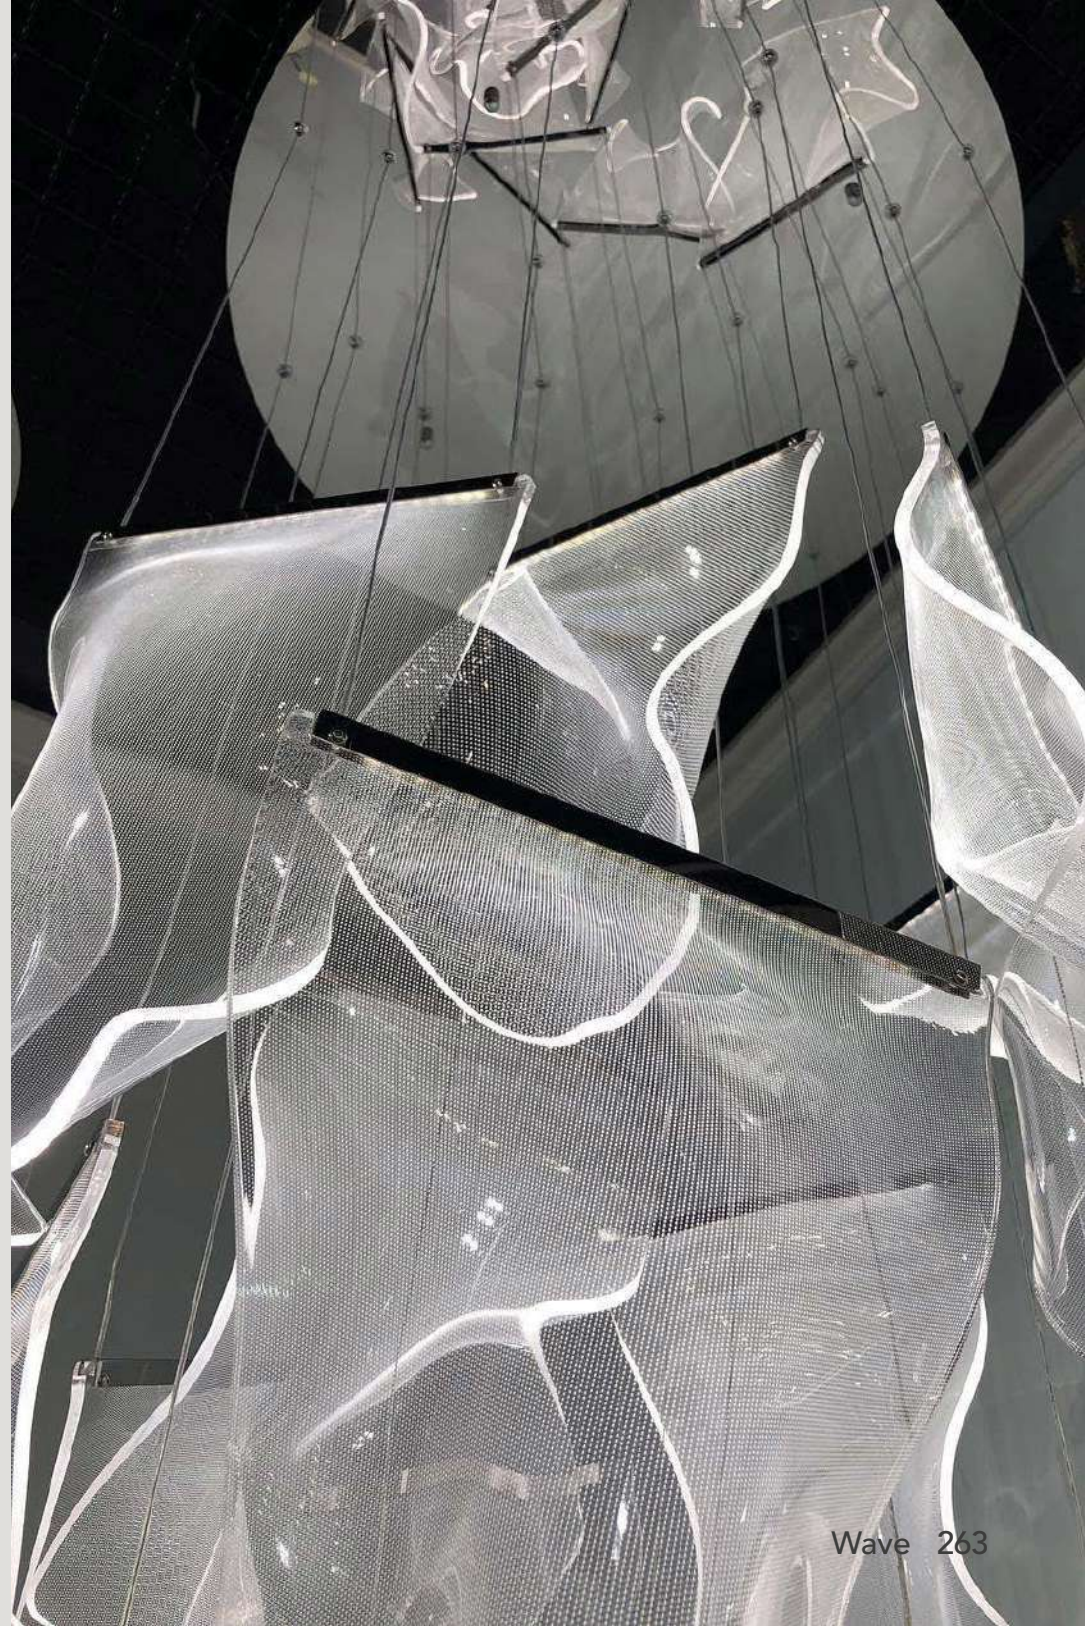

Q10920-BG
Q10920-CH

Pendant LED 20 Luces
Wattage: 100W
Temp. de color: 3000K
Flujo luminoso: 8000lm
Voltaje: 90-130V
Medidas: $\varnothing 650 \times H 385 \text{mm}$
Altura: 3m de cable
Acabados:
BG - Oro cepillado
CH- Cromo