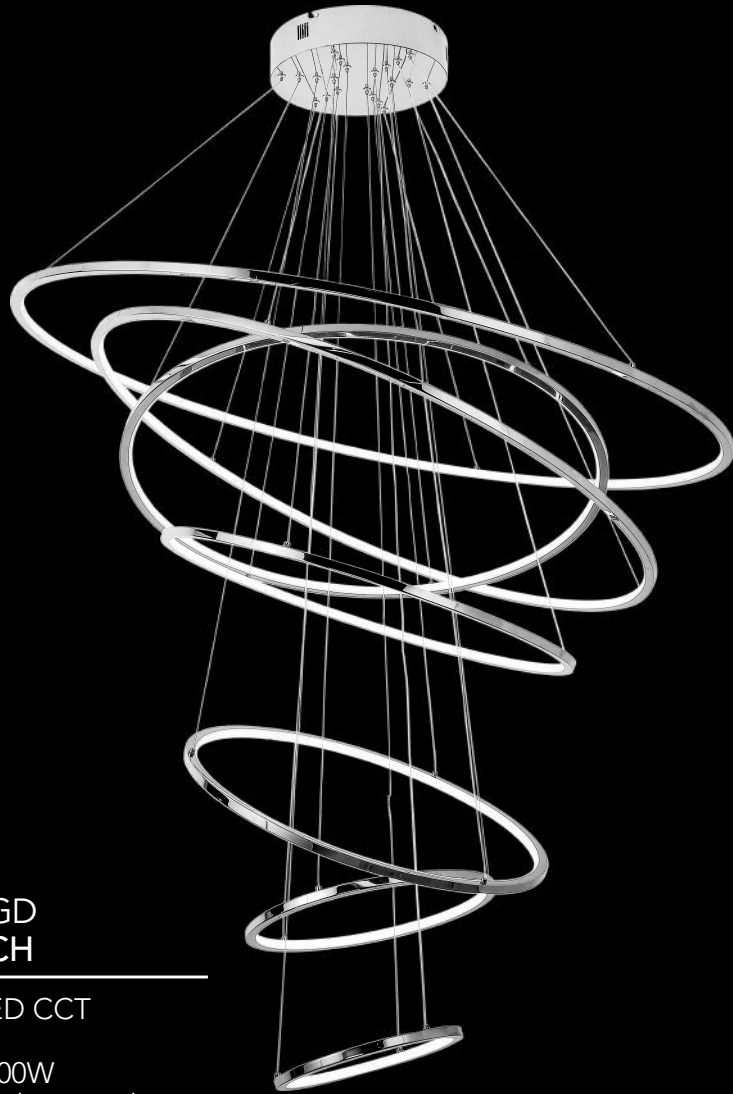

Q24487-GD
Q24487-CH

Pendant LED CCT
7 luces
Wattage: 300W
Temp. de color: switch
CCT 3000K, 4000K, 6000K
Flujo luminoso: 24000 lm
Voltaje: 90-130V
Medidas: $\varnothing$ 1200*H2600mm
Altura: 3m de cable
Acabados:
GD - Oro
CH - Cromo