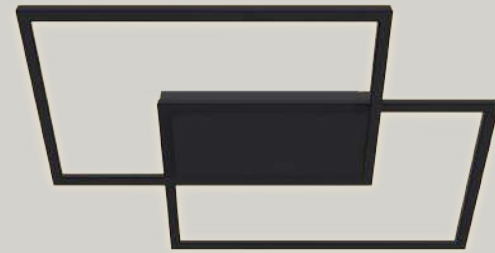

Sketch

Q18002-BK

Luminara LED a techo
Wattage: 40W
Temp. de color: 3000K
Flujo luminoso: 3200lm
Voltaje: 90-130V
Medidas: L620*W390*H75mm
Acabado: BK - Negro