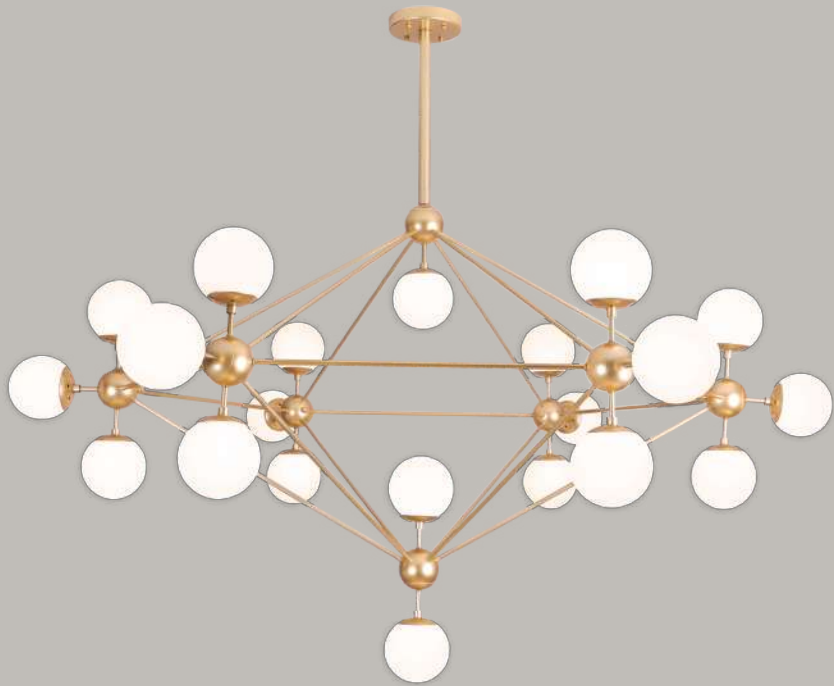

Q16083-BK/AM
Q16083-GD/WH

Pendant 21 Luces
Base: E26
Wattage: 21*Máx.40W c/u
Voltaje: 90-130V
Medidas: ø1650*H950mm
*3 Tubos de extensión,
1 (15cm) + 2 (35cm).
Altura: 3m de cable
Acabados:
BK/AM - Negro y cristal ámbar
GD/WH - Oro y cristal opalino
*Focos no incluidos