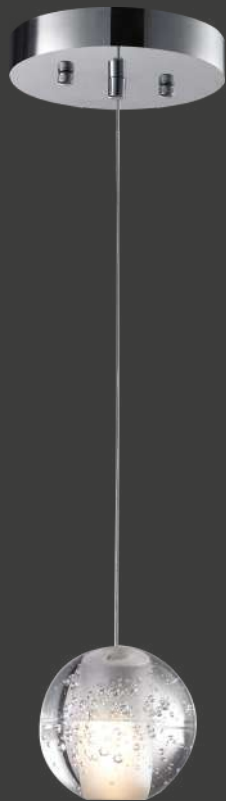

Sing

Q28151-CH

Pendant 1 Luz

Base: G4

Wattage: 4W

Voltaje: 127V

Medidas: $\varnothing$ 100*H120mm

Altura: 3m de cable

Acabado: CH - Cromo

*Foco no incluido