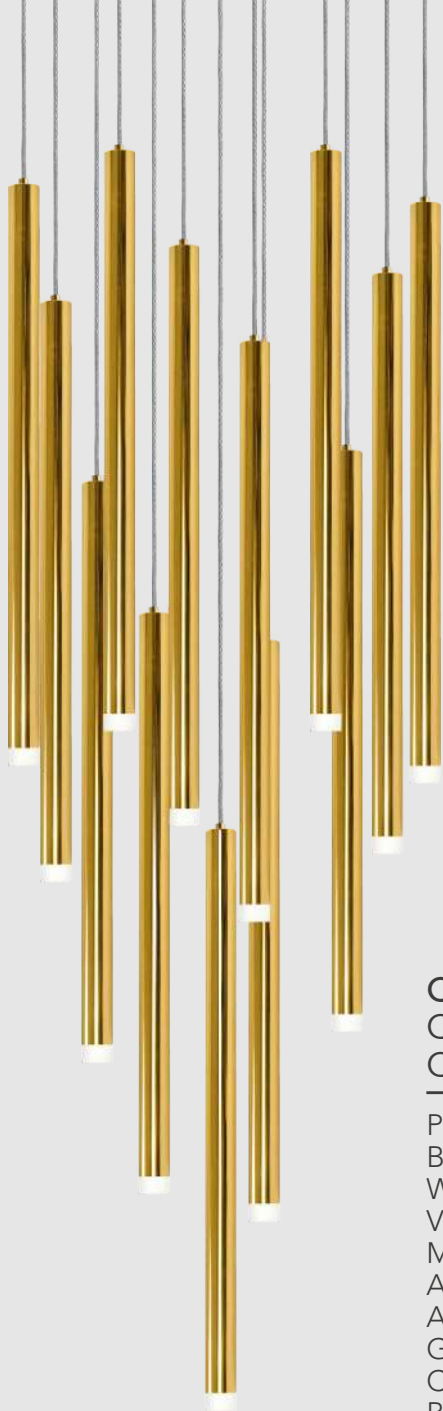

Q30013-GD
Q30013-CH
Q30013-BC

Pendant 13 Luces
Base: G9
Wattage: 13*4.5W
Voltaje: 90-130V
Medidas: ø420*H600mm
Altura: 3m de cable
Acabados:
GD - Oro
CH - Cromo
BC - Negro cromo
*Focos no incluidos