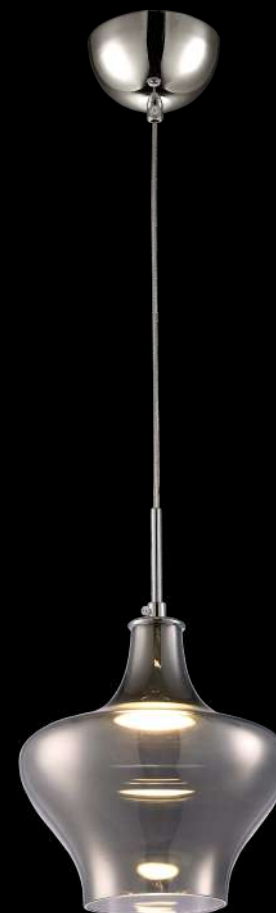

Altura: 3m de cable

Acabado:

CR - Cristal biselado
y Cromo

*Focos no incluidos

Viena

Q41884-CP
Q41884-SM

Pendant LED 1 Luz
Wattage: 5W
Temp. de color: 3000K
Flujo luminoso: 350 lm
Voltaje: 90-130V
Medidas: ø285*H215mm
Altura: 3m de cable
Acabados:
CP - Cristal cobre
SM - Cristal humo