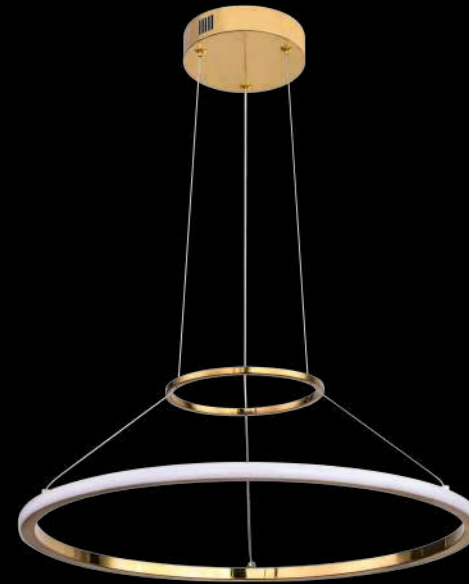

Q28331-GD

Pendant 1 Luz
Wattage: 35W
Temp. de color: 3000K
Flujo luminoso: 2450 lm
Voltaje: 90-130V
Medidas: $\varnothing$ 600*H1800mm
Altura: 3m de cable
Acabado: GD - Oro