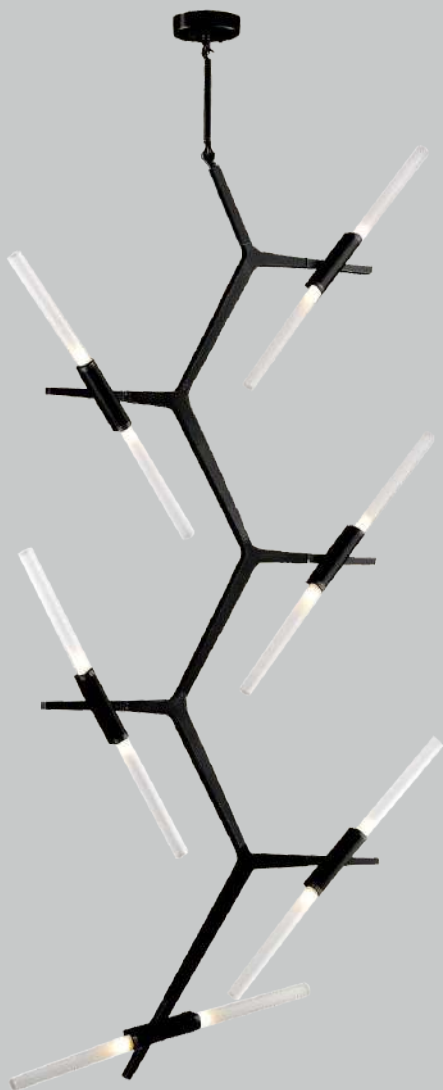

Q39748-GD
Q39748-BK

Pendant LED 12 Luces
Base: G9
Wattage: 12*4W
Temp. de color: 3000K
Flujo luminoso: 3200 lm
Voltaje: 90-130V
Medidas: L870*H2000mm
*10 Tubos de extensión,
2 (15cm) + 3 (25cm) +
3 (35cm) + 2 (45cm).
Altura total: 4m
Acabados:
GD - Oro
BK - Negro