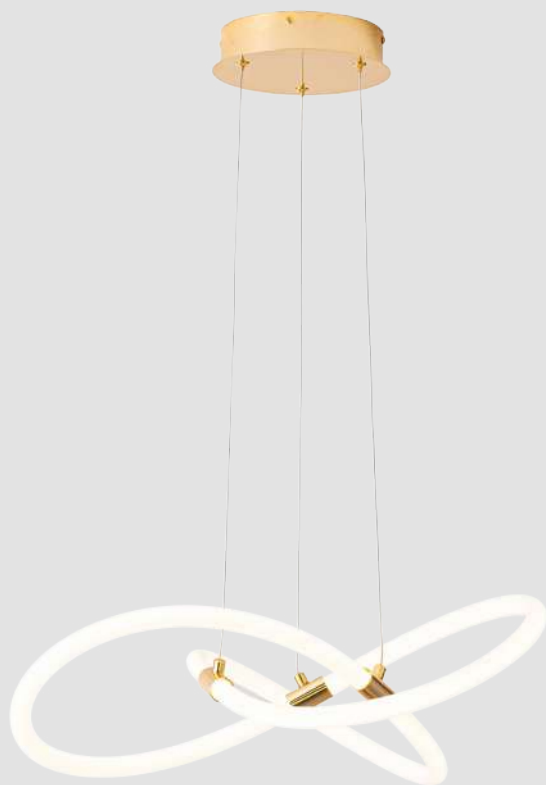

Q92772-GD
Q92772-BK

Pendant LED
Wattage: 72W
Temp. de color: 3000K
Flujo luminoso: 5760lm
Voltaje: 90-130V
Medidas: ø600mm
Altura: 3m de cable
Acabados:
GD - Oro
BK- Negro