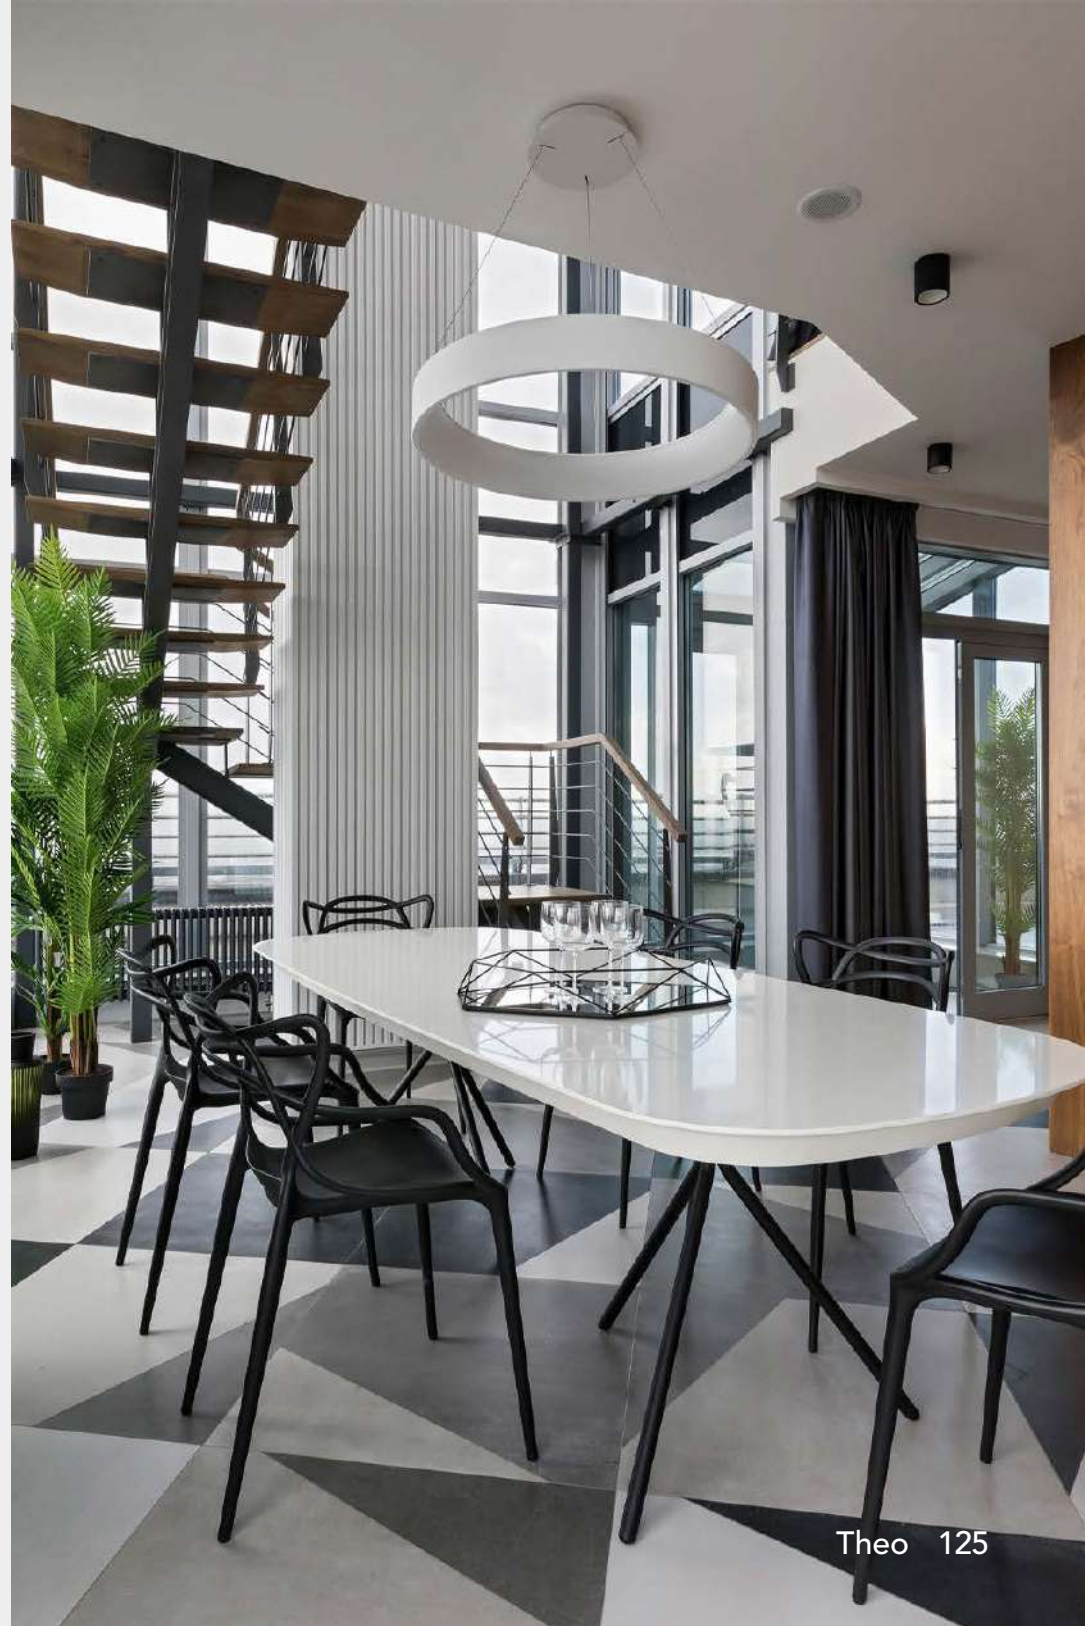

Q21091-BK
Q21091-WH

Pendant LED CCT
Wattage: 42W
Temp. de color: switch
CCT 3000K, 4000K, 6000K
Flujo luminoso: 3360 lm
Voltaje: 90-130V
Medidas: ø600*H110mm
Altura: 3m de cable
Acabados:
BK - Negro mate
WH - Blanco mate

Q21092-BK
Q21092-WH

Pendant LED CCT
Wattage: 92W
Temp. de color: switch
CCT 3000K, 4000K, 6000K
Flujo luminoso: 7360 lm
Voltaje: 90-130V
Medidas: ø800*H110mm
Altura: 3m de cable
Acabados:
BK - Negro mate
WH - Blanco mate