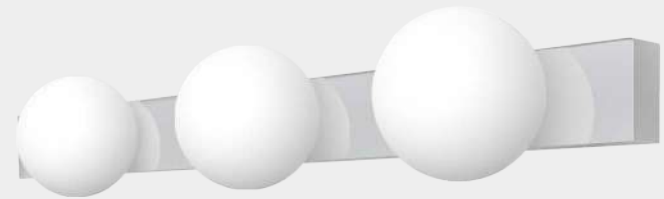

Grace

Q83035-CH

Vanity LED 3 Luces

Base: G9

Wattage: 3*5W

Temp. de color: 3000K

Flujo luminoso: 1200 lm

Voltaje: 100-240V

Medidas: L500*W95*H80mm

Acabado: CH - Cromo