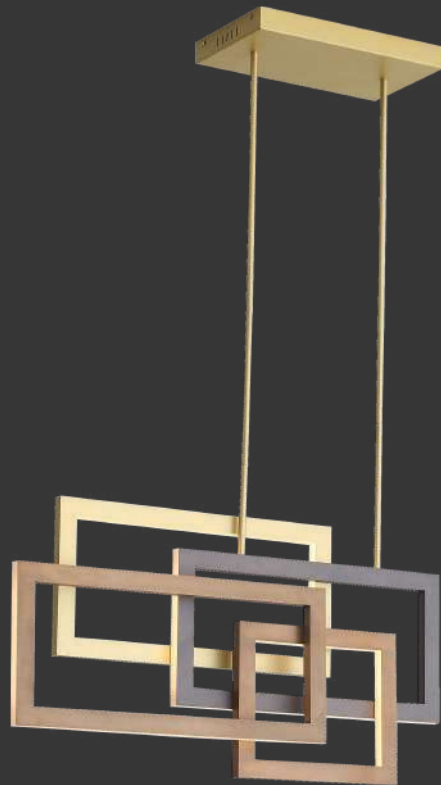

Q21675-GD

Pendant LED
Wattage: 32W
Temp. de color: 3000K
Flujo luminoso: 2560 lm
Voltaje: 90-130V
Medidas:
L800*W210*H425mm
*20 Tubos de extensión, 6 (45cm),
4 (35cm), 4 (25cm) y 6 (15cm).
Altura: 3m de cable
Acabados:
GD - Oro, negro y café