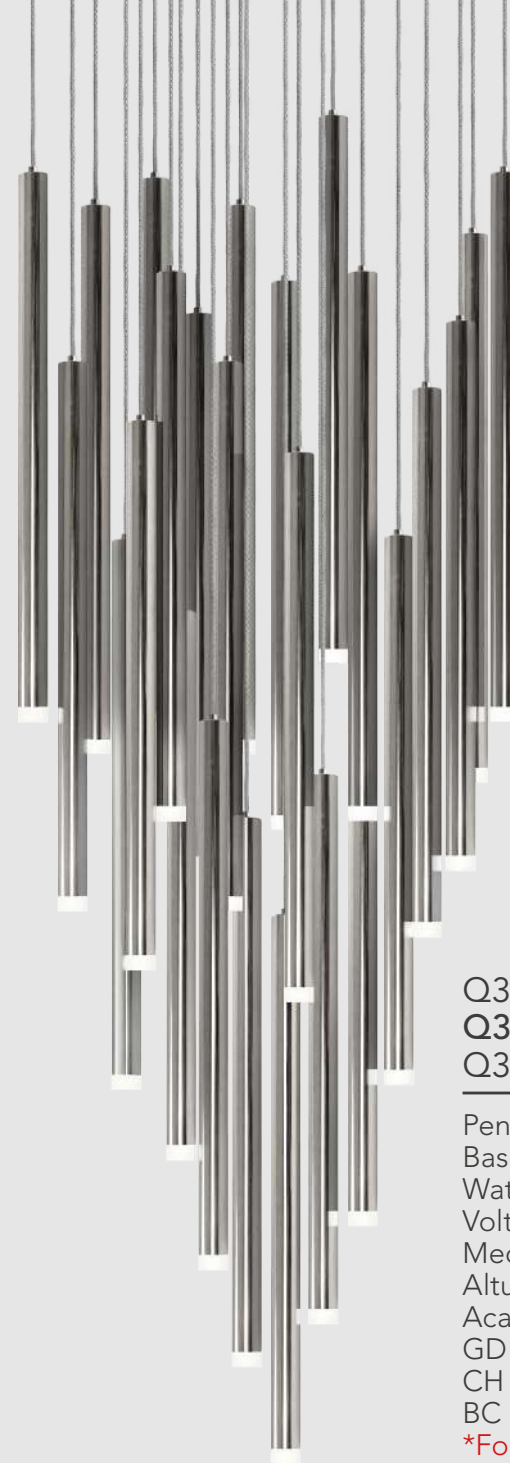

Q30025-GD
Q30025-CH
Q30025-BC

Pendant 25 Luces
Base: G9
Wattage: 25*4.5W
Voltaje: 90-130V
Medidas: ø620*H600mm
Altura: 3m de cable
Acabados:
GD - Oro
CH - Cromo
BC - Negro cromo
*Focos no incluidos