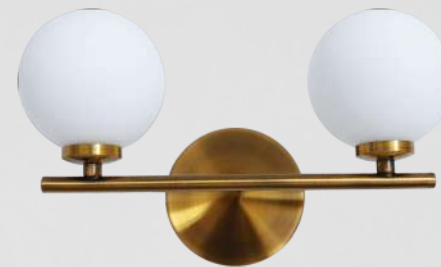

Q31261-GDA

Luminaria de pared 1 Luz
Base: G9
Wattage: Máx.12W
Voltaje: 90-130V
Medidas: L175*H180mm
Acabados:
GDA - Oro antiguo y
cristal opalino
*Foco no incluido

Q31262-GDA

Luminaria de pared 2 Luces
Base: G9
Wattage: 2*Máx.12Wc/u
Voltaje: 90-130V
Medidas: L300*H180mm
Acabados:
GDA - Oro antiguo y
cristal opalino
*Focos no incluidos

Q31263-GDA

Luminaria de mesa 3 Luces
Base: G9
Wattage: 3*Máx.12Wc/u
Voltaje: 90-130V
Medidas: W200*H468mm
Acabados:
GDA - Oro antiguo y
cristal opalino
*Focos no incluidos