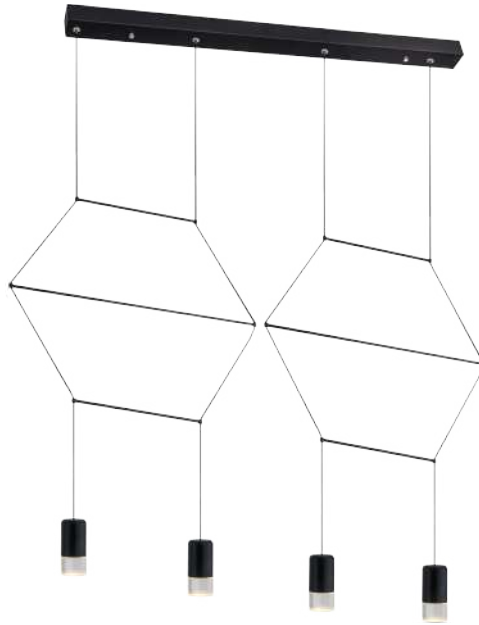

Q27887-BK

Pendant LED 4 Luces
Wattage: 4*5W
Temp. de color: 3000K
Flujo luminoso: 1600 lm
Voltaje: 90-130V
Medidas: L1150*W50mm
Altura total: 4.6m
Acabado: BK - Negro