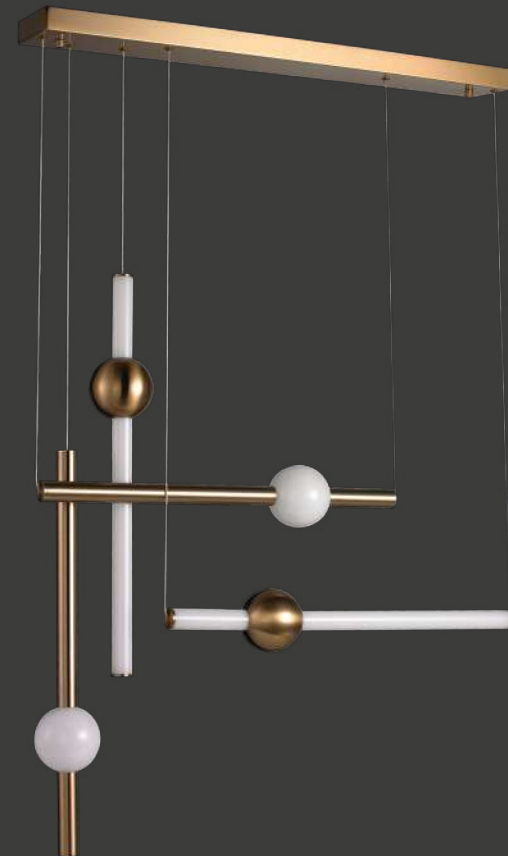

Q20036-BK

Luminaria de mesa LED
Wattage: 25W
Temp. de color: 3000K
Flujo luminoso: 2000lm
Voltaje: 90-130V
Medidas: L155*H430mm
Acabado: BK - Negro

Cruze

Q10053-GD

Pendant LED 50W
Wattage: 50W
Temp. de color: 3000K
Flujo luminoso: 4000lm
Voltaje: 90-130V
Medidas: L800*H800mm
Altura: 3m de cable
Acabados:
GD - Oro y cristal opalino