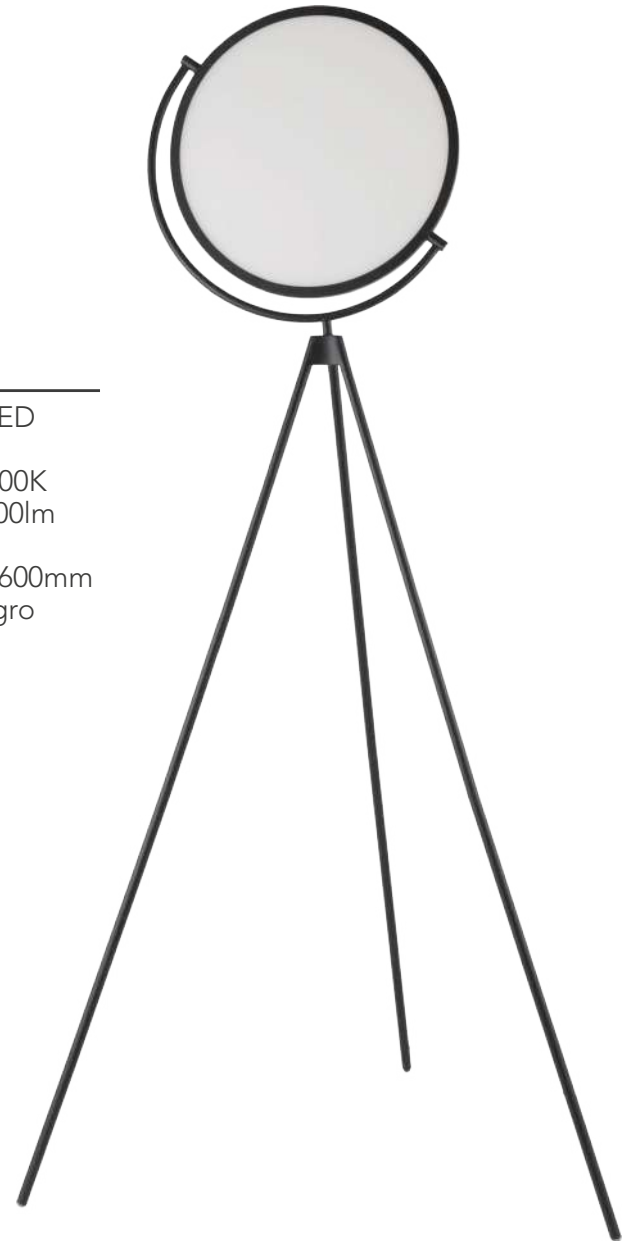

Q10045-BK

Luminaria de pie LED
Wattage: 20W
Temp. de color: 3000K
Flujo luminoso: 1600lm
Voltaje: 90-120V
Medidas: ø460*H1600mm
Acabado: BK - Negro