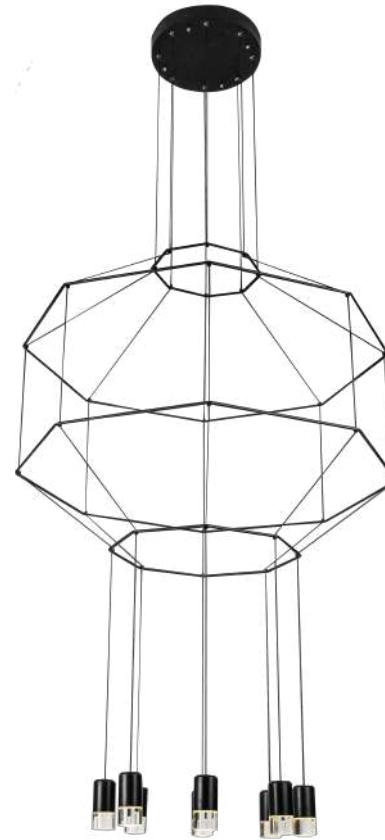

Sketch

Q27882-BK

Pendant LED 2 Luces
Wattage: 2*5W
Temp. de color: 3000K
Flujo luminoso: 800 lm
Voltaje: 90-130V
Medidas: L508*W40mm
Altura total: 4.65m
Acabado: BK - Negro

Q27887-BK

Pendant LED 4 Luces
Wattage: 4*5W
Temp. de color: 3000K
Flujo luminoso: 1600 lm
Voltaje: 90-130V
Medidas: L1150*W50mm
Altura total: 4.6m
Acabado: BK - Negro