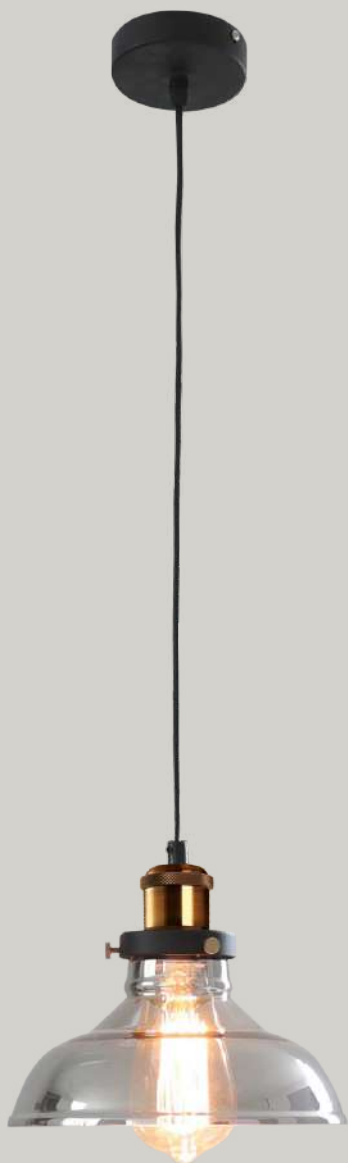

Dome

Q33129-CL

Pendant 1 Luz

Base: E26

Wattage: Máx.60W

Voltaje: 90-130V

Medidas:

ø265*H320mm

Altura: 3m de cable

Acabado:

CL - Cristal claro

*Foco no incluido

Edison

Q14207-BRZ

Pendant Cable 1 Luz
Base: E26
Wattage: Máx.60W
Voltaje: 90-130V
Altura: 3m de cable
Acabados:
BRZ - Bronce antiguo
con cable de acero.
***Foco no incluido.**

Glace

Q20254-SILV

Pendant 1 Luz
Base: E26
Wattage: Máx. 20W
Voltaje: 90-130V
Medidas:
L390*W338*H390mm
Altura: 3m de cable
Material: Acrílico
Acabado:
SILV - Plata
***Foco no incluido**

Kelch

Q33135-SM

Luminaria de pared 1 Luz
Posición Ajustable
Base: E27
Wattage: Máx.60W
Voltaje: 90-130V
Medidas: ø210*W230*H200mm
Acabado: SM - Cristal humo
***Foco no incluido**