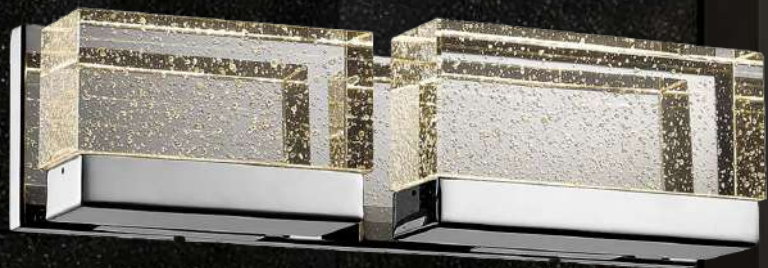

Q30022-CH

Vanity LED 2 Luces
Wattage: 15W
Temp. de color: 3000K
Flujo luminoso: 1200 lm
Voltaje: 90-130V
Medidas: L460*W80*H125mm
Acabado: CH - Cromo