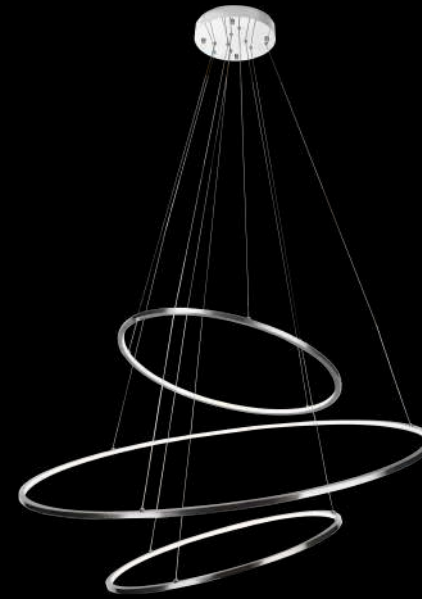

Kreis

Q24483-GD Q24483-CH

Pendant LED CCT
3 luces
Wattage: 150W
Temp. de color: switch
CCT 3000K, 4000K, 6000K
Flujo luminoso: 12000 lm
Voltaje: 90-130V
Medidas: $\varnothing$ 1200*H1800mm
Altura: 3m de cable
Acabados:
GD - Oro
CH - Cromo