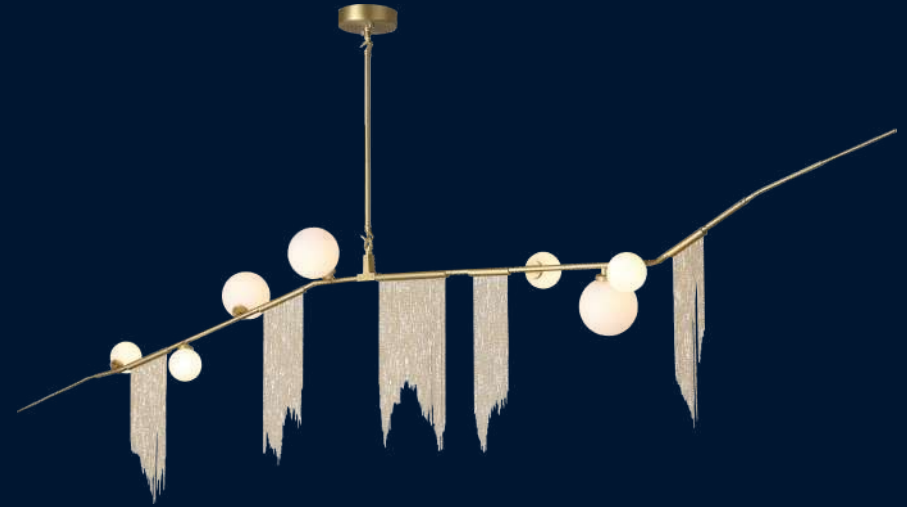

Stella

Q48127-GD

Pendant LED 7 Luces
Base: G9
Wattage: 7*4W
Temperatura de color: 3000K
Flujo luminoso: 2240 lm
Voltaje: 90-130V
Medidas: L2560*W240*H590mm
*4 Tubos de extensión, 1 (15cm)
+ 1 (25cm) + 1 (35cm) + 1 (45cm).
Altura: 3m de cable
Acabados:
GD - Oro y cristal opalino