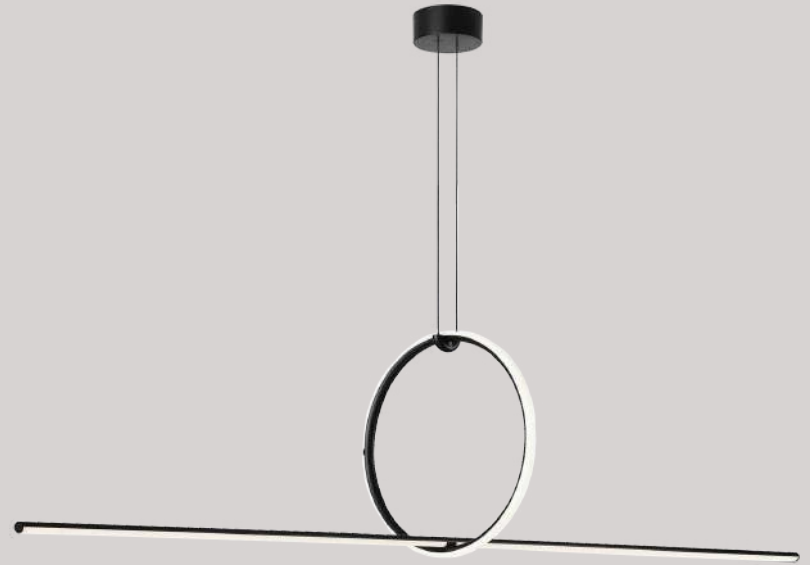

Tokyo

Q21664-BK

Pendant LED
Wattage: 35W
Temp. de color: 3000K
Flujo luminoso: 2800 lm
Voltaje: 90-130V
Medidas: $\varnothing$ 400*L1300*H400mm
Altura: 3m de cable
Acabado: BK - Negro