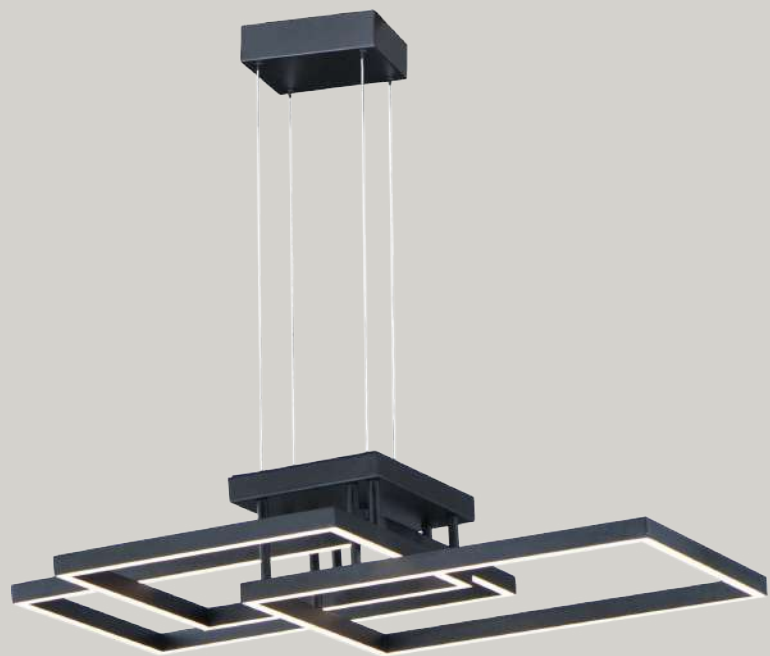

*Foco no incluido

Sketch

Q18002-BK

Luminara LED a techo
Wattage: 40W
Temp. de color: 3000K
Flujo luminoso: 3200lm
Voltaje: 90-130V
Medidas: L620*W390*H75mm
Acabado: BK - Negro

Q18004-BK

Luminara LED a techo
Wattage: 82W
Temp. de color: 3000K
Flujo luminoso: 6560lm
Voltaje: 90-130V
Medidas: L670*W900*H125mm
Acabado: BK - Negro