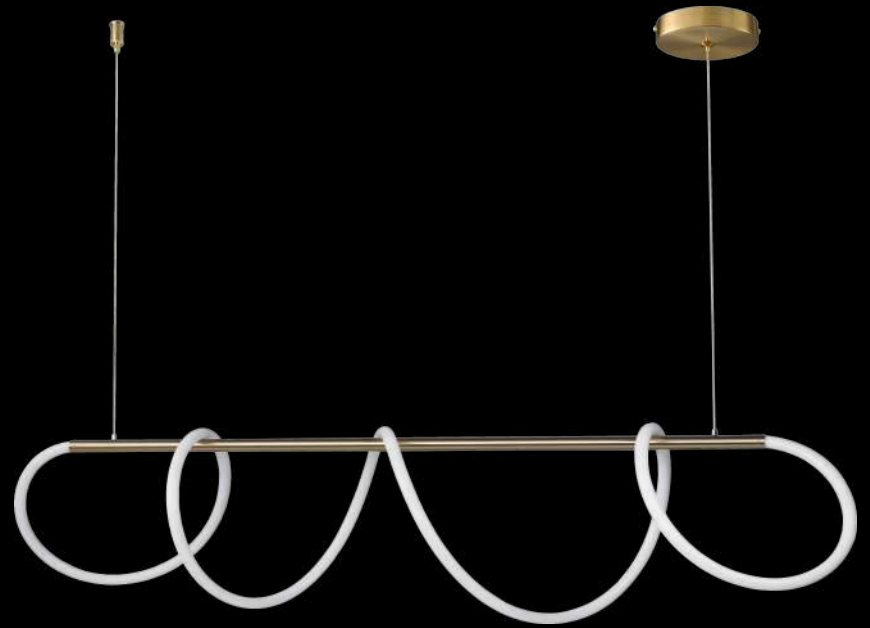

Q96003-BK

Pendant LED
Wattage: 12W
Temp. de color: 3000K
Flujo luminoso: 960lm
Voltaje: 90-130V
Medidas: ø220*H2000mm
Acabados:
BK - Negro y cristal humo

216 Palermo

Palermo 217

Pavlova

Q92822-GD

Pendant LED
Wattage: 35W
Temp. de color: 4000K
Flujo luminoso: 2800 lm
Voltaje: 90-130V
Medidas: L1200mm
Altura: 3m de cable
Acabado: GD - Oro