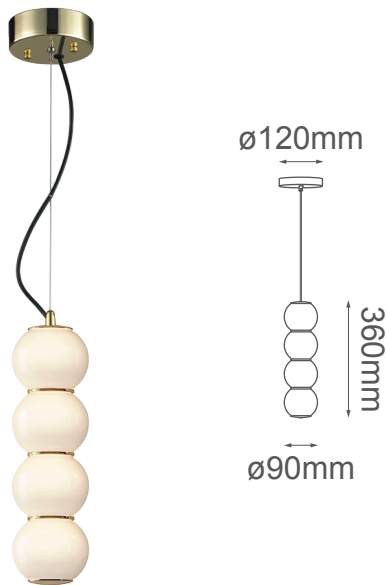

MODELO Q10344-GD - LED 12W

Descripción:

Modelo: Q10344-GD

Acabado: Oro

Material: Metal + cristal

Base: LEDs integrados

Watts: 12W

Temperatura de color: WW 3000K (Luz Cálida)

Flujo luminoso: 960 lm

Voltaje: 90-130V

Altura ajustable: cable de 3m

Peso:

Opciones Disponibles:

Q10344-GD - Oro