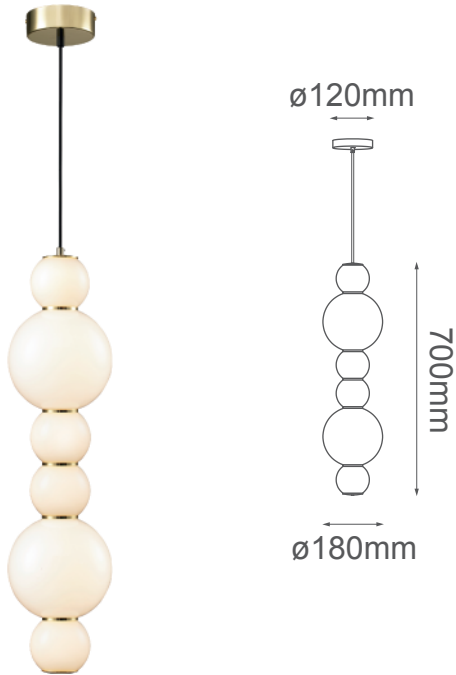

MODELO Q10346-GD - LED 12W

Descripción:

Modelo: Q10346-GD

Acabado: Oro

Material: Metal + cristal

Base: LEDs integrados

Watts: 12W

Temperatura de color: WW 3000K (Luz cálida)

Flujo luminoso: 960 lm

Voltaje: 90-130V

Altura ajustable: cable de 3m

Peso: 2.2kg

Caja: 3.4kg, L81*W31*H31cm

Opciones Disponibles:

Q10346-GD - Oro