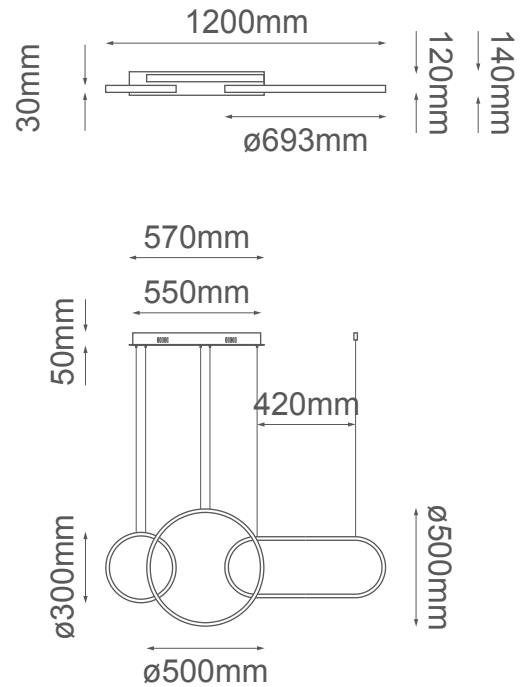

MODELO Q20032-BK - LED 60W

### Descripción:

**Modelo:** Q20032-BK

**Acabado:** Negro

**Material:** Metal + PC

**Base:** LEDs integrados

**Watts:** 60W

**Temperatura de color:** WW 3000K (luz cálida)

**Flujo luminoso:** 4800 lm

**Voltaje:** 90-130V

**Altura ajustable:** cable de 3m

**Peso:** 4kg

**Caja:** 5.6kg, L76\*W58\*H16cm