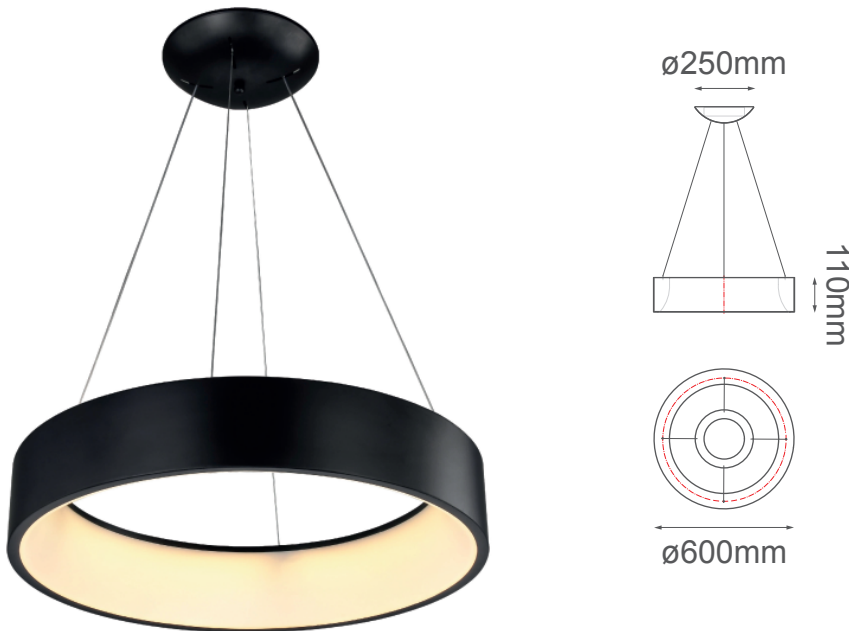

MODELO Q21091-BK - LED 42W

Descripción:

Modelo: Q21091-BK

Acabado: Negro mate

Material: Aluminio + acrílico

Base: LEDs integrados

Watts: 42W

Temperatura de color: switch CCT 3000K, 4000K, 6000K.

Flujo luminoso: 3360 lm

Voltaje: 90-130V

Altura ajustable: cable de 3m

Peso: 4.5kg

Caja: 5.4kg, L65*W65*H16.5cm

Opciones disponibles:

Q21091-BK - Negro mate

Q21091-WH - Blanco mate