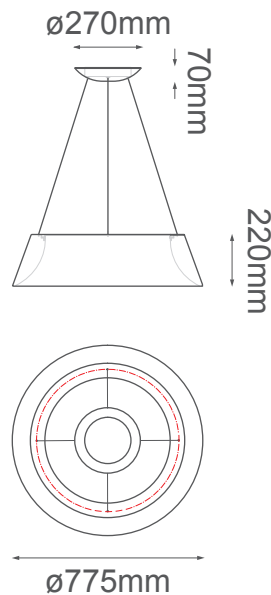

MODELO Q27789-BK - LED 60W

### Descripción:

**Modelo:** Q27789-BK

**Acabado:** Negro mate

**Material:** Aluminio + acrílico

**Base:** LEDs integrados

**Watts:** 60W

**Temperatura de color:** switch CCT 3000K, 4000K, 6000K

**Flujo luminoso:** 4800 lm

**Voltaje:** 90-130V

**Altura ajustable:** cable de 3m

**Peso:** 4.3kg

**Caja:** 6kg, L83\*W83\*H27.5cm