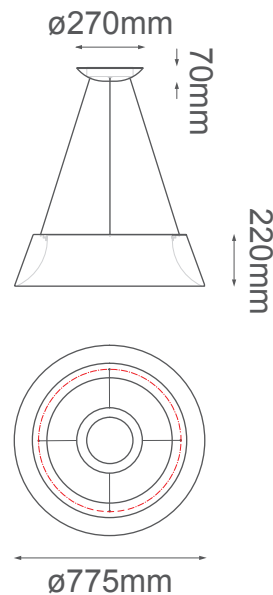

MODELO Q27789-BK - LED 60W

Descripción:

Modelo: Q27789-WH

Acabado: Blanco mate

Material: Aluminio + acrílico

Base: LEDs integrados

Watts: 60W

Temperatura de color: switch CCT 3000K, 4000K, 6000K.

Flujo luminoso: 4800 lm

Voltaje: 90-130V

Altura ajustable: cable de 3m

Peso: 4.3kg

Caja: 6kg, L83*W83*H27.5cm

Opciones disponibles:

Q27789-BK - Negro mate

Q27789-WH - Blanco mate