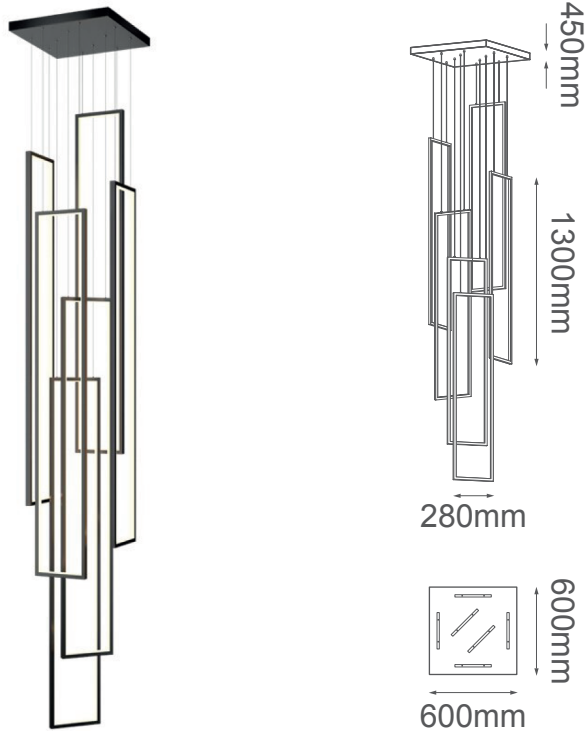

MODELO Q37132-BK - LED 180W

### Descripción:

**Modelo:** Q37132-BK

**Acabado:** Negro

**Material:** Metal + acrílico

**Base:** LEDs integrados, 6 luces.

**Watts:** 180W

**Temperatura de color:** switch CCT 3000K, 4000K, 6000K.

**Flujo luminoso:** 14400 lm

**Voltaje:** 90-130V

**Altura ajustable:** cable de 3m

**Peso:**

**Caja:**

### Opciones disponibles:

Q37132-RG - Oro rosa

Q37132-BK - Negro