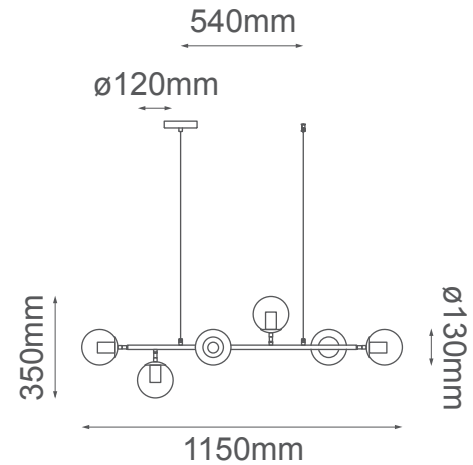

MODELO Q81496-BK - 6 luces

Descripción:

Modelo: Q81496-BK

Acabado: Negro y cristal humo degradado

Material: Metal y cristal

Base: E26

Tipo de foco: P45 (Wø45*H73mm)

Watts: 6*Máx.60Wc/u

Voltaje: 90-130V

Altura ajustable: cable de 3m

Peso: 2.2kg

Caja: 3kg, L111*W37*H34cm

***Focos no incluidos**

Opciones disponibles:

Q81496-BRZ - Bronce y cristal ámbar degradado

Q81496-BK - Negro y cristal humo degradado