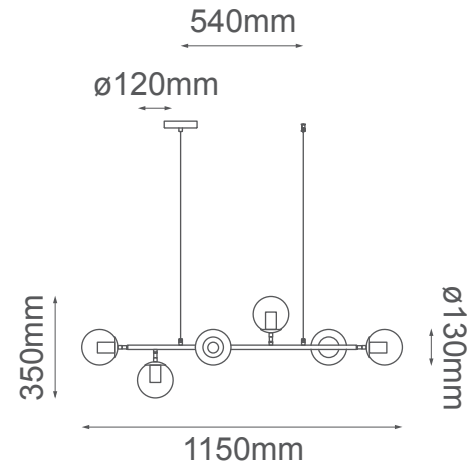

MODELO Q81496-BRZ - 6 luces

Descripción:

Modelo: Q81496-BRZ

Acabado: Bronce y cristal ámbar degradado

Material: Metal y cristal

Base: E26

Tipo de foco: P45 (W \varnothing 45*H73mm)

Watts: 6*Máx.60Wc/u

Voltaje: 90-130V

Altura ajustable: cable de 3m

Peso: 2.2kg

Caja: 3kg, L111*W37*H34cm

***Focos no incluidos**

Opciones disponibles:

Q81496-BRZ - Bronce y cristal ámbar degradado

Q81496-BK - Negro y cristal humo degradado